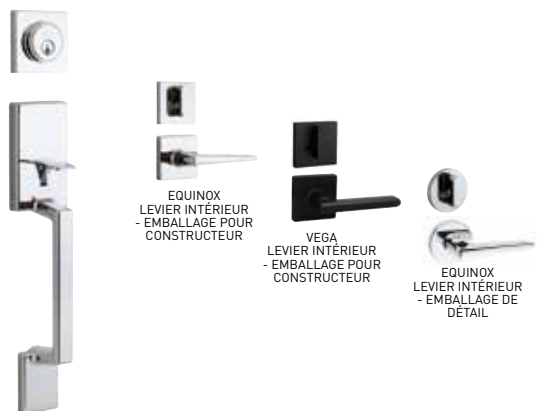

Présentation des produits — **Strait**

Série Professional

1

Design audacieux

2

RSécurité faible

3

Quatre finis

Présentation des produits — Strait

Série Professional

Créez une première impression durable grâce au style moderne de notre poignée Strait. Vous pouvez maintenant ajouter une silhouette au goût du jour à toute entrée de porte principale avec les lignes contemporaines et l'esthétique épurée de la poignée Strait. Profitez d'un fonctionnement facile et en douceur de cette poignée allié à notre levier Equinox ou Vega élégant compris comme garniture intérieure.

La forme s'allie à fonctionnalité

- Comprend un levier intérieur Equinox ou Vega de la The Premier Line
- Pour portes extérieures standards
- S'harmonise à un vaste éventail d'accessoires attrayants de Taymor

STRAIT ROSETTE CARRÉE AVEC LEVIER EQUONX				
EMBALLAGE POUR CONSTRUCTEUR	FINITION : NICKEL SATINÉ	FINITION : NOIR MAT	FINITION : CHROME POLI	FINISH: CHROME POLI
WITH VEGA LEVER (MATTE BLACK ONLY)	33-0766	33-0782	33-0726	33-0746
CUP	0 63013 ????? ?	0 63013 ????? ?	0 63013 ????? ?	0 63013 ????? ?
STRAIT ROSETTE RONDE AVEC LEVIER EQUONX				
EMBALLAGE DE DÉTAIL	34-FV0766	-	34-FV0726	-
CUP	0 63013 ????? ?		0 63013 ????? ?	