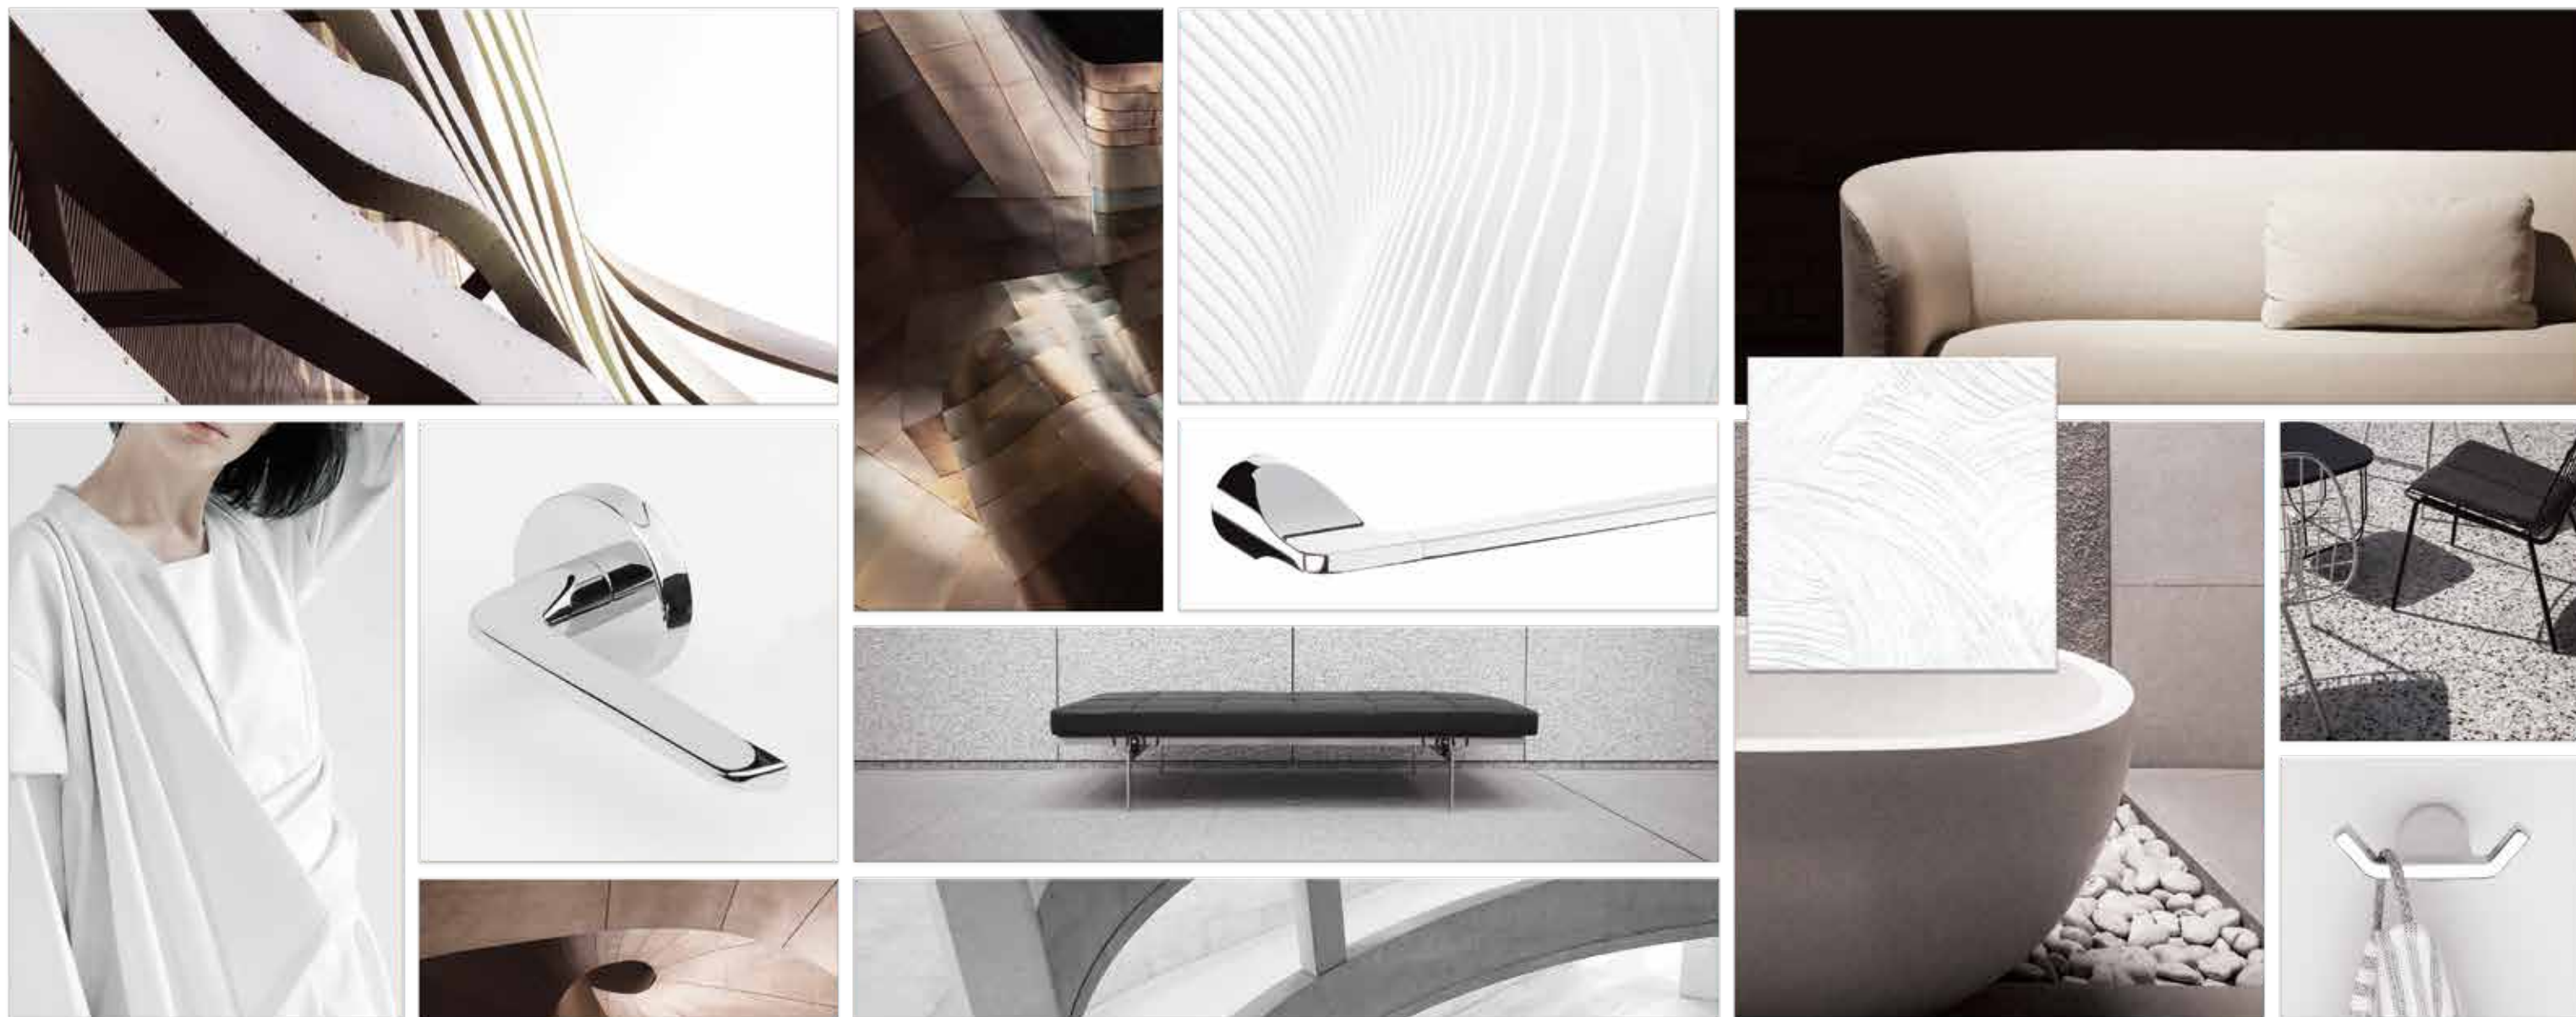

COLLECTION SLIP STREAM

Modèle en chrome poli présenté

Une fluidité essentielle au bien-être

La collection de quincaillerie pour porte et accessoires de bain Slip Stream reflète la sensibilité et la dimension organique d'une conception fluide au style sobre et minimaliste.