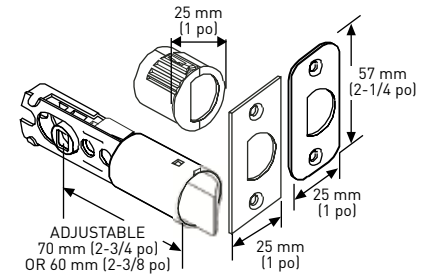

CARACTÉRISTIQUES

- MONTAGE À VIS DISSIMULÉES
- DÉCLENCHEMENT AUTOMATIQUE AU MOYEN D'UN BOUTON-POUSOIR POUR LA FONCTION DE VERROUILLAGE
- ENTIÈREMENT RÉVERSIBLE POUR LES FONCTIONS VERROUILLABLE ET NON VERROUILLABLE
- RETRAIT DU LOQUET À 45°
- LOQUET 6-EN-1 STANDARD
- DISPOSITIF « THE SHIELD » INTÉGRÉ RÉDUISANT LE JEU ET LE CROCHETAGE POUR UNE SÉCURITÉ OPTIMALE
- ANSI DE QUALITÉ 3
- GÂCHE À COINS ARRONDIS DE 1-3/4 po x 2-1/4 po AVEC LANGUETTE PLEINE LARGEUR ET RÉGLABLE STANDARD
- POUR LES TROUS DE PORTE DE 2-1/8 po
- POUR LES PORTES DE 1-3/8 po À 1-3/4 po D'ÉPAISSEUR
- GARANTIE À VIE SUR LES COMPOSANTS MÉCANIQUES ET SUR LA FINITION

LOQUET 6-EN-1 À ENFONCEMENT/À MORTAISE CARRÉE /À MORTAISE ARRONDIE À 45°

LOQUET 6-EN-1 VERROUILLABLE/
NON VERROUILLABLE

GÂCHE À COINS ARRONDIS AVEC
LANGUETTE PLEINE LARGEUR

CLASSEMENT AU FEU OPTION

- LES SERRURES À LEVIER SONT OFFERTES AVEC UNE RÉSISTANCE AU FEU DE 20 MINUTES. UN COLLET RETARDATEUR DE FEU HOMOLOGUÉ PEUT ÊTRE COMMANDÉ AVEC LES SERRURES POUR SATISFAIRE AUX RÉGLEMENTS DU CODE DU BÂTIMENT POUR LES NORMES DE RÉSISTANCE AU FEU DE 20 MINUTES. CES COLLETS RETARDATEURS DE FEU DOIVENT ÊTRE COMMANDÉS AVEC LES SERRURES ET NE SONT PAS VENDUS SÉPARÉMENT.