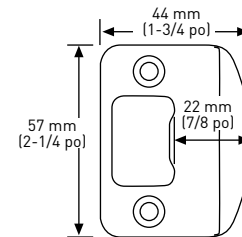

GÂCHE À COINS ARRONDIS AVEC
LANGUETTE PLEINE LARGEUR

CLASSEMENT AU FEU OPTION

- LES SERRURES À LEVIER SONT OFFERTES AVEC UNE RÉSISTANCE AU FEU DE 20 MINUTES. UN COLLET RETARDATEUR DE FEU HOMOLOGUÉ PEUT ÊTRE COMMANDÉ AVEC LES SERRURES POUR SATISFAIRE AUX RÉGLEMENTS DU CODE DU BÂTIMENT POUR LES NORMES DE RÉSISTANCE AU FEU DE 20 MINUTES. CES COLLETS RETARDATEURS DE FEU DOIVENT ÊTRE COMMANDÉS AVEC LES SERRURES ET NE SONT PAS VENDUS SÉPARÉMENT.

BOÎTE	NICKEL SATINÉ 15	CHROME POLI 26	CHROME SATINÉ 26D	QTÉ LA CAISSE
Verrouillable	30-D004924SN	30-D004924PC	30-D004924SC	20
Non verrouillable	30-D004934SN	30-D004934PC	30-D004934SC	20
Garniture intérieure	30-HL0049SN	30-HL0049PC	30-HL0049SC	20
EMBALLAGE DE DÉTAIL				
Verrouillable	31-FV004924SN	-	-	4
Non verrouillable	31-FV004934SN	-	-	4
Fausse garniture	31-494SN	31-494PC	31-494SC	16