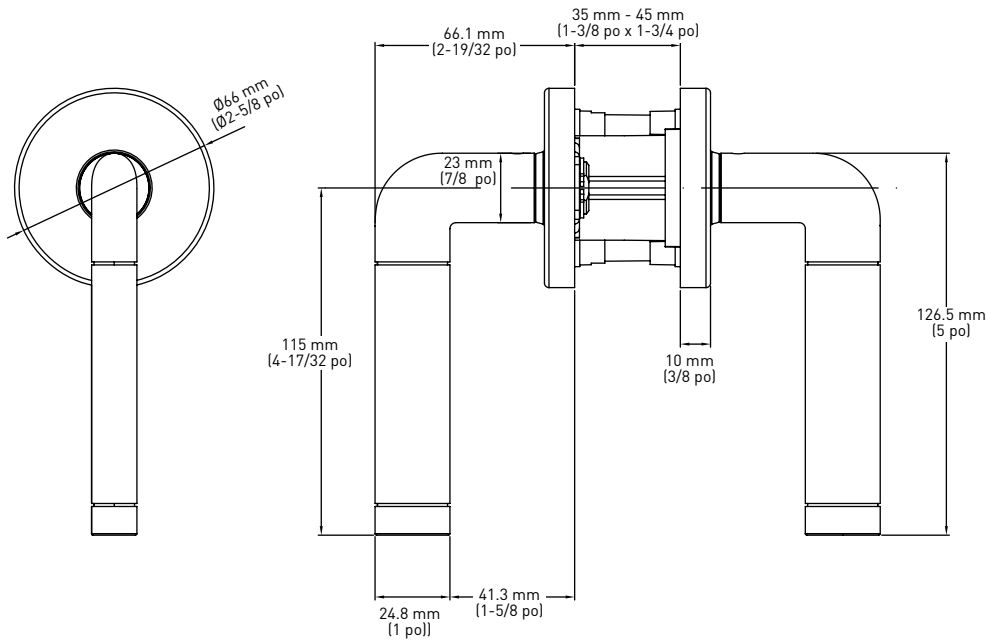

LEVIER
STOCKHOLM**NON VERROUILLABLE**
VESTIBULE/PLACARD**VERROUILLABLE**
CHAMBRE/SALLE DE BAINS
BOUTON-POUSOIR INTÉRIEUR AVEC
DÉCLENCHEMENT AUTOMATIQUE**FAUSSE SERRURE**
LEVIERFINITIONS
OFFERTES15
NICKEL
SATINÉ26
CHROME
POLI26D
CHROME
SATINÉ

CARACTÉRISTIQUES

- MONTAGE À VIS DISSIMULÉES
- DÉCLENCHEMENT AUTOMATIQUE AU MOYEN D'UN BOUTON-POUSOIR POUR LA FONCTION DE VERROUILLAGE
- ENTIÈREMENT RÉVERSIBLE POUR LES FONCTIONS VERROUILLABLE ET NON VERROUILLABLE
- RETRAIT DU LOQUET À 45°
- LOQUET 6-EN-1 STANDARD
- DISPOSITIF « THE SHIELD » INTÉGRÉ RÉDUISANT LE JEU ET LE CROCHETAGE POUR UNE SÉCURITÉ OPTIMALE
- ANSI DE QUALITÉ 3
- GÂCHE À COINS ARRONDIS DE 1-3/4 po x 2-1/4 po AVEC LANGUETTE PLEINE LARGEUR ET RÉGLABLE STANDARD
- POUR LES TROUS DE PORTE DE 2-1/8 po
- POUR LES PORTES DE 1-3/8 po À 1-3/4 po D'ÉPAISSEUR
- GARANTIE À VIE SUR LES COMPOSANTS MÉCANIQUES ET SUR LA FINITION

BOÎTE	NICKEL SATINÉ 15	CHROME POLI 26	CHROME SATINÉ 26D	QTÉ LA CAISSE
Verrouillable	30-D004924SN	30-D004924PC	30-D004924SC	20
Non verrouillable	30-D004934SN	30-D004934PC	30-D004934SC	20
Garniture intérieure	30-HL0049SN	30-HL0049PC	30-HL0049SC	20
EMBALLAGE DE DÉTAIL				
Verrouillable	31-FV004924SN	-	-	4
Non verrouillable	31-FV004934SN	-	-	4
Fausse garniture	31-494SN	31-494PC	31-494SC	16