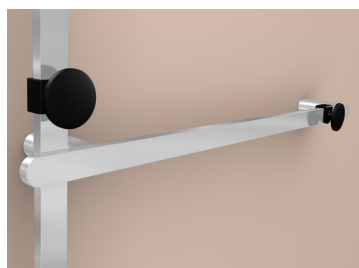

Présentation des produits — Dual Harmony **Taymor**®

1

Solution personnalisable

2

Double finition

3

Forme sculpturale

Présentation des produits — Dual Harmony Taymor®

Un porte-serviettes, ce n'est pas qu'un simple accessoire. Ça peut aussi être une opportunité, le début d'une histoire. Celle de revoir entièrement la fonctionnalité de cet objet. Découvrez Dual Harmony, une toute nouvelle collection sculpturale de Taymor qui met de l'avant la dualité dans ses éléments, comme dans ses finitions, lesquelles s'agencent dans une parfaite symphonie de styles. Des crochets mobiles s'accrochent aux barres, évoquant des notes sur une feuille de musique. Personnalisable, intuitif et contemporain, Dual Harmony offre une fonctionnalité accrue dans un design raffiné. Ajoutez cette touche d'harmonie à votre salle de bain; une solution pour votre intérieur que vous pouvez adapter selon vos besoins.

Intuitive et polyvalente, dans un design épuré et contemporain

- Une solution complète personnalisable
- Des crochets mobiles et différentes configurations maximisent l'espace
- Conception monobloc
- Le montage à vis dissimulées assure une installation contemporaine élégante
- Se fixe comme des porte-serviettes standard et comprend le matériel de montage pour une installation facile
- Les deux finitions peuvent être combinées et assorties
- Offert en chrome poli et noir mat