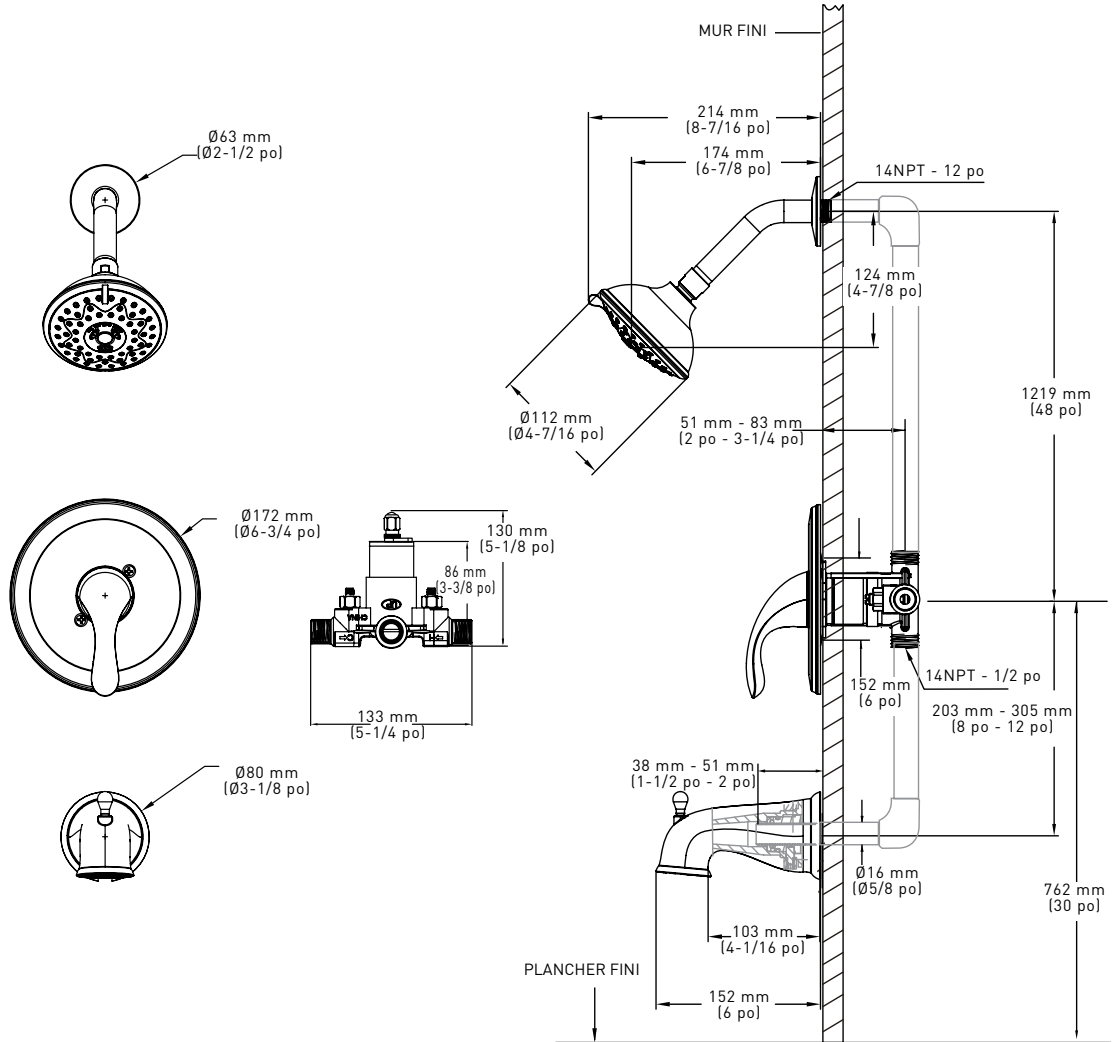

Taymor
®

NICKEL SATINÉ PVD

CHROME POLI

CARACTÉRISTIQUES

- À PRESSION ÉQUILIBRÉE ET MANETTE SIMPLE ET POMME DE DOUCHE À TROIS RÉGLAGES [« FULL » (COMPLET), « MASSAGE » ET « COMBO SPRAY » (COMBINAISON DE JETS)]
 - DISPONIBLE EN CHROME POLI ET NICKEL SATINÉ PVD
 - CARTOUCHE CÉRAMIQUE
 - DÉBIT MAXIMAL DE LA POMME DE DOUCHE : 7,6 LPM/2,0 GPM À 80 PSI
 - DÉBIT MINIMAL DU BEC DE BAIGNOIRE : 9,0 LPM/2,4 GPM À 20 PSI
 - BEC À EMBOÏTER
 - PRESSION TESTÉE EN USINE
- HOMOLOGUÉ CSA / HOMOLOGUÉ WaterSense®

COSMOS

06-9588AS / 06-9588ASSN ROBINET DE BAIGNOIRE ET DE DOUCHE

06-9588T / 06-9588SNT ENSEMBLE DE GARNITURES POUR BAIGNOIRE ET DOUCHE

06-9588TSO / 06-9588SNTSO ENSEMBLE DE GARNITURES POUR DOUCHE SEULEMENT

LES DIMENSIONS CRITIQUES NE SONT PAS À L'ÉCHELLE

CONSTRUCTION

- CONSTRUCTION MÉTALLIQUE AVEC DIVERSES FINITIONS INDIQUÉES PAR LE SUFFIXE
- CORPS DE VALVE EN LAITON

VALVE

- VALVES : 06-V0002, 06-0003, 06-V0004, 06-V0005, 06-V0006, 06-V0007, 06-V0008, 06-V0009
- LIMITEUR DE COURSE RÉGLABLE DE TEMPÉRATURE POUR CONTRÔLER LA TEMPÉRATURE MAXIMALE D'EAU CHAUDE
- LE MÉCANISME D'ÉQUILIBRAGE DE PRESSION MAINTIENT LA TEMPÉRATURE DE REFOULEMENT CHOISIE À ± 2°
- CAPACITÉ D'INSTALLATION DOS À DOS

FONCTIONNEMENT

- MANETTE DE STYLE LEVIER AVEC REPÈRE DE TEMPÉRATURE SUR L'APPLIQUE

MÉCANISME RÉGULATEUR D'EAU

- CARTOUCHE
- VALVE À DISQUE CÉRAMIQUE AUTONOME MONOPIÈCE

DÉBIT

- POMME DE DOUCHE LIMITÉE À 7,6 LPM (2,0 GPM)