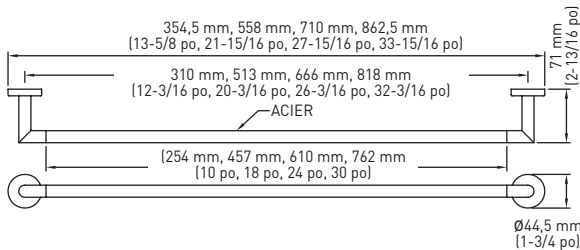

PORTE-SERVIETTES