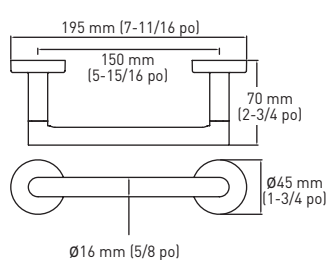

PORTE-PAPIER HYGIÉNIQUE PIVOTANT