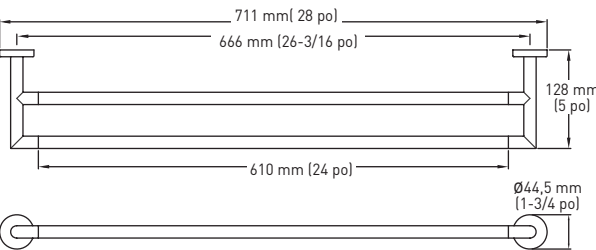

PORTE-SERVIETTES DOUBLE

CROCHET SIMPLE POUR PEIGNOIR

ANNEAU À SERVIETTES