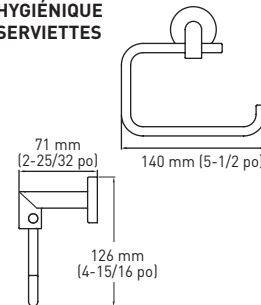

PORTE-PAPIER HYGIÉNIQUE SERVIETTES

PORTE-PAPIER HYGIÉNIQUE (INSTALLATION À GAUCHE UNIQUEMENT)