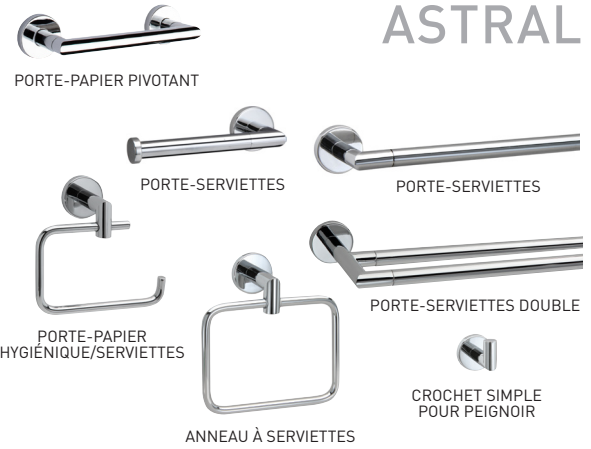

### SPÉCIFICATIONS

- COMPREND LES PLAQUES DE MONTAGE\* 30 mm x 30 mm (1-3/16 po x 1-3/16 po) - ACIER
- \*PORTE-PAPIER HYGIÉNIQUE 37 mm x 36 mm (1-15/32 po x 1-13/32 po) - ZINC NYLON ET LES VIS PHILLIPS EN ACIER : NO 8 DE 32 mm (1-1/4 po)
- CONSTRUCTION EN ZINC MASSIF MOULÉ SOUS PRESSION (SUPPORTS)

#### PORTE-SERVIETTES

#### PORTE-SERVIETTES DOUBLE