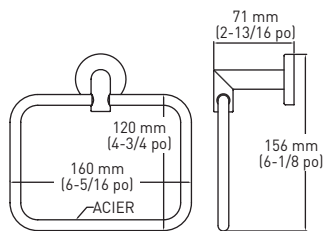

ANNEAU À SERVIETTES