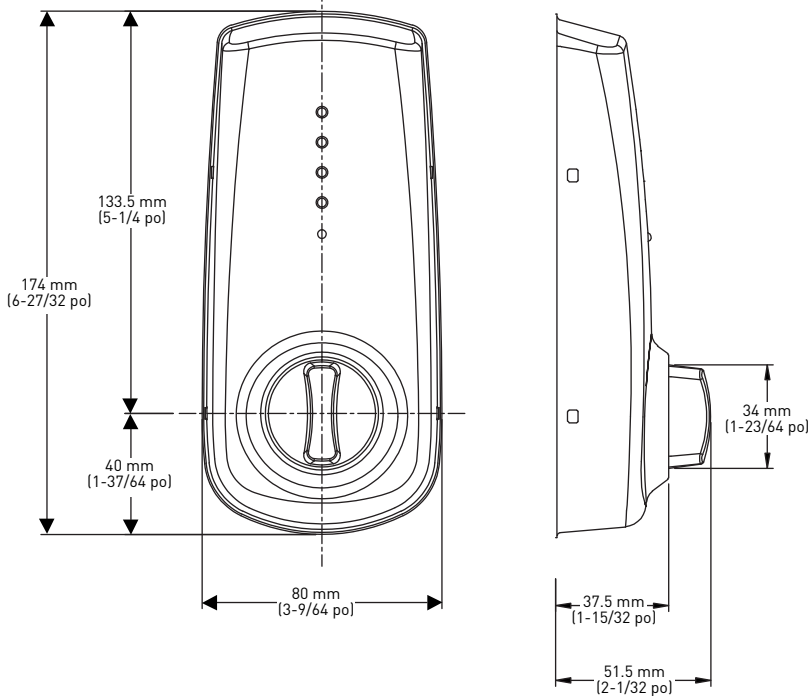

CONCIERGE 300 - INTÉRIEUR