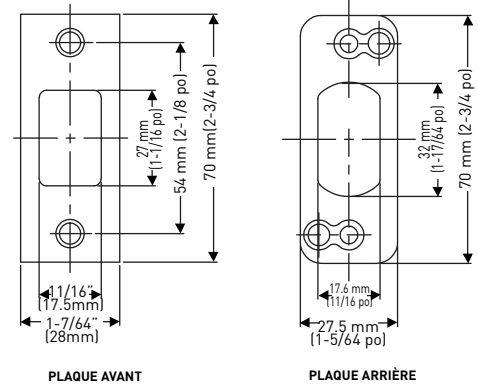

GÂCHE HAUTE SÉCURITÉ

PLAQUE AVANT

PLAQUE ARRIÈRE