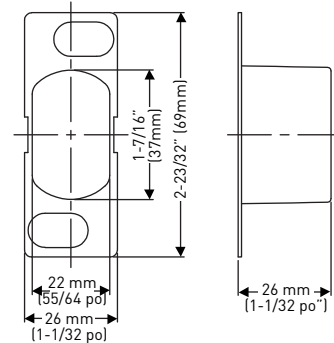

BOÎTE À POUSSIÈRE

OPTIONS

- SERVICES DE CLÉAGE OFFERTS : CLÉS IDENTIQUES, CLÉAGE PASSE-PARTOUT, CLÉAGE TEMPORAIRE, CLÉAGE PASSE-PARTOUT PARTIEL ET CLÉAGE PASSE-PARTOUT GÉNÉRAL
- COMPATIBLE POUR LES INSTALLATIONS EXIGEANT UNE CERTIFICATION DE RÉSISTANCE AU FEU DE JUSQU'À 1.5 HEURE. UN COLLET RETARDATEUR DE FEU DOIT ÊTRE COMMANDÉ ET INSTALLÉ AVEC LA SERRURE. VEUILLEZ COMMUNIQUER AVEC VOTRE ASSOCIÉ AUX VENTES OU LE SERVICE À LA CLIENTÈLE TAYMOR POUR UN ASSORTIMENT COMPLET D'INSTRUCTIONS D'INSTALLATION POUR LES ENDROITS OÙ UNE RÉSISTANCE AU FEU EST EXIGÉE ET POUR CONNAÎTRE LA DISPONIBILITÉ DES PIÈCES DE RECHANGE.

PÊNE DORMANT ÉLECTRONIQUE CONCIERGE 300

LOQUET RÉGLABLE 6-EN-1

BRONZE
ÂGÉ
10B+

34-FV4768

NICKEL
SATINÉ
15

34-FV4068

NICKEL
ANTIQUÉ
17A

34-FV4868

MATTE
NOIR
19

34-FV5068

CHROME
SATINÉ
26D

34-FV4968

QTÉ LA
CAISSE

4