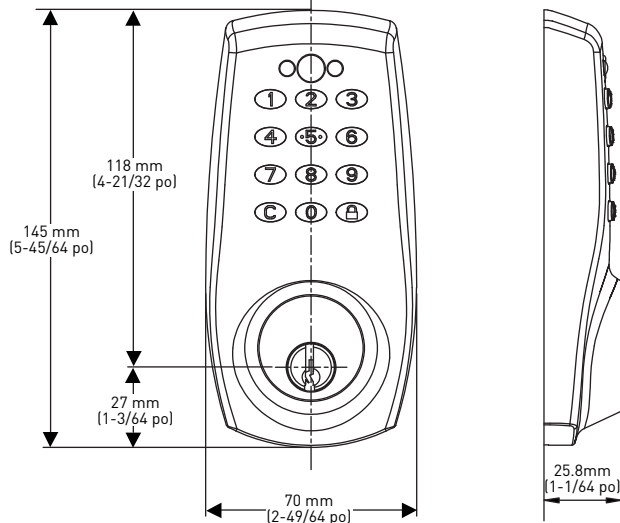

CONCIERGE 300

SÉRIE PROFESSIONAL
PÊNES DORMANTS ÉLECTRONIQUES
EMBALLAGE DE DÉTAIL

CONCIERGE 300 - EXTÉRIEUR