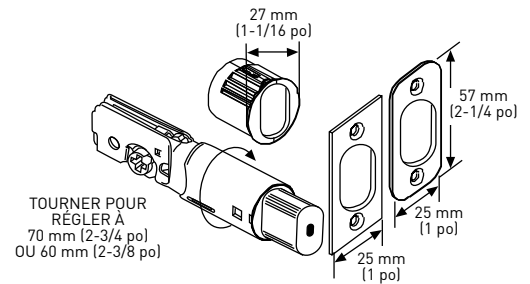

PÊNE DORMANT RÉGLABLE 6-EN-1