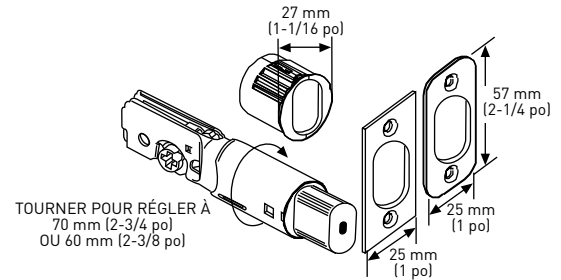

PÈNE DORMANT RÉGLABLE 6-EN-1