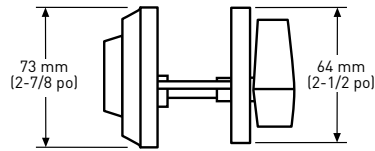

19
NOIR
MAT

26D
CHROME
SATINÉ

CARACTÉRISTIQUES

- MONTAGE EXPOSÉ POUR UNE INSTALLATION RAPIDE
- AUTRES OPTIONS DE GARNITURES INTÉRIEURES OFFERTES
- ENSEMBLE DE GARNITURE OFFERT POUR LES PORTES DE 2-1/4 po
- PÊNE DORMANT RÉGLABLE 6-EN-1 ET LOQUET À RESSORT FIXE
- CONFORME AUX NORMES ANSI/BHMA A156.2 DE QUALITÉ 3, Y COMPRIS 200 000 CYCLES D'ESSAI DE PERFORMANCE
- TOUTES LES POIGNÉES SONT EMBALLÉES AVEC DES GÂCHES « D » STANDARD À COINS ARRONDIS DE 1-3/4 po x 2 1/4 po AVEC LANGUETTE PLEINE LARGEUR ET UNE GÂCHE HAUTE SÉCURITÉ À COINS ARRONDIS DE 1-1/8 po x 2 3/4 po
- EMBALLÉ AVEC DES CLÉS DIFFÉRENTES, ENTRÉE DE CLÉ WR5
- AUTRES OPTIONS DE CLÉAGE OFFERTES
- GARANTIE À VIE SUR LES COMPOSANTS MÉCANIQUES
- GARANTIE DE 5 ANS SUR LA FINITION