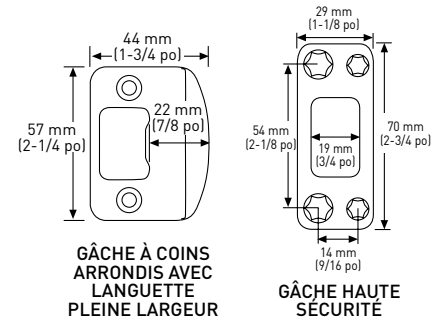

19
NOIR
MAT

26D
CHROME
SATINÉ

CARACTÉRISTIQUES

- MONTAGE EXPOSÉ POUR UNE INSTALLATION RAPIDE
- AUTRES OPTIONS DE GARNITURES INTÉRIEURES OFFERTES
- ENSEMBLE DE GARNITURE OFFERT POUR LES PORTES DE 2-1/4 po
- PÊNE DORMANT RÉGLABLE 6-EN-1 ET LOQUET À RESSORT FIXE
- CONFORME AUX NORMES ANSI/BHMA A156.2 DE QUALITÉ 3, Y COMPRIS 200 000 CYCLES D'ESSAI DE PERFORMANCE
- TOUTES LES POIGNÉES SONT EMBALLÉES AVEC DES GÂCHES « D » STANDARD À COINS ARRONDIS DE 1-3/4 po x 2 1/4 po AVEC LANGUETTE PLEINE LARGEUR ET UNE GÂCHE HAUTE SÉCURITÉ À COINS ARRONDIS DE 1-1/8 po x 2 3/4 po
- EMBALLÉ AVEC DES CLÉS DIFFÉRENTES, ENTRÉE DE CLÉ WR5
- AUTRES OPTIONS DE CLÉAGE OFFERTES
- GARANTIE À VIE SUR LES COMPOSANTS MÉCANIQUES
- GARANTIE DE 5 ANS SUR LA FINITION

PÈNE DORMANT RÉGLABLE 6-EN-1

LOQUET FIXE 6-EN-1 POUR POIGNÉE

OPTIONS

- LES POIGNÉES PEUVENT ÊTRE COMMANDÉES AVEC DES LOQUETS ET/OU GÂCHES SPÉCIALISÉS. CONSULTEZ LA FICHE DES PIÈCES POUR UNE LISTE COMPLÈTE DES OPTIONS.
- POUR SATISFAIRE AUX RÈGLEMENTS DU CODE DU BÂTIMENT POUR LES NORMES DE RÉSISTANCE AU FEU DE 20 MINUTES, UN COLLET RETARDATEUR DE FEU HOMOLOGUÉ PEUT ÊTRE COMMANDÉ. LES COLLETS RETARDATEURS DE FEU NE SONT PAS VENDUS SÉPARÉMENT ET DOIVENT ÊTRE COMMANDÉS AVEC LES SERRURES DE PORTE. POUR UNE APPLICATION DE 20 MINUTES, LE PÈNE DORMANT DOIT ÊTRE INSTALLÉ DANS UN TROU DE 2-1/8 po.
- VEUILLEZ COMMUNIQUER AVEC VOTRE REPRÉSENTANT TAYMOR POUR LES OPTIONS DE CLÉAGE SPÉCIALISÉ, COMME POUR DES SERRURES À CLÉS IDENTIQUES OU À CLÉS DIFFÉRENTES OU PLUSIEURS VARIATIONS DE CLÉAGE PASSE-PARTOUT ET TEMPORAIRE.