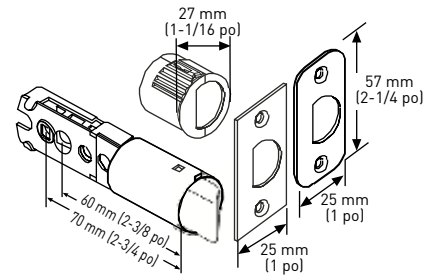

19
NOIR
MAT

26D
CHROME
SATINÉ

CARACTÉRISTIQUES

- MONTAGE EXPOSÉ POUR UNE INSTALLATION RAPIDE
- AUTRES OPTIONS DE GARNITURES INTÉRIEURES OFFERTES
- ENSEMBLE DE GARNITURE OFFERT POUR LES PORTES DE 2-1/4 po
- PÊNE DORMANT RÉGLABLE 6-EN-1 ET LOQUET À RESSORT FIXE
- CONFORME AUX NORMES ANSI/BHMA A156.2 DE QUALITÉ 3, Y COMPRIS 200 000 CYCLES D'ESSAI DE PERFORMANCE
- TOUTES LES POIGNÉES SONT EMBALLÉES AVEC DES GÂCHES « D » STANDARD À COINS ARRONDIS DE 1-3/4 po x 2 1/4 po AVEC LANGUETTE PLEINE LARGEUR ET UNE GÂCHE HAUTE SÉCURITÉ À COINS ARRONDIS DE 1-1/8 po x 2 3/4 po
- EMBALLÉ AVEC DES CLÉS DIFFÉRENTES, ENTRÉE DE CLÉ WR5
- AUTRES OPTIONS DE CLÉAGE OFFERTES
- GARANTIE À VIE SUR LES COMPOSANTS MÉCANIQUES
- GARANTIE DE 5 ANS SUR LA FINITION

PÈNE DORMANT RÉGLABLE 6-EN-1

LOQUET FIXE 6-EN-1 POUR POIGNÉE

OPTIONS

- LES POIGNÉES PEUVENT ÊTRE COMMANDÉES AVEC DES LOQUETS ET/OU GÂCHES SPÉCIALISÉS. CONSULTEZ LA FICHE DES PIÈCES POUR UNE LISTE COMPLÈTE DES OPTIONS.
- POUR SATISFAIRE AUX RÈGLEMENTS DU CODE DU BÂTIMENT POUR LES NORMES DE RÉSISTANCE AU FEU DE 20 MINUTES, UN COLLET RETARDATEUR DE FEU HOMOLOGUÉ PEUT ÊTRE COMMANDÉ. LES COLLETS RETARDATEURS DE FEU NE SONT PAS VENDUS SÉPARÉMENT ET DOIVENT ÊTRE COMMANDÉS AVEC LES SERRURES DE PORTE. POUR UNE APPLICATION DE 20 MINUTES, LE PÈNE DORMANT DOIT ÊTRE INSTALLÉ DANS UN TROU DE 2-1/8 po.
- VEUILLEZ COMMUNIQUER AVEC VOTRE REPRÉSENTANT TAYMOR POUR LES OPTIONS DE CLÉAGE SPÉCIALISÉ, COMME POUR DES SERRURES À CLÉS IDENTIQUES OU À CLÉS DIFFÉRENTES OU PLUSIEURS VARIATIONS DE CLÉAGE PASSE-PARTOUT ET TEMPORAIRE.