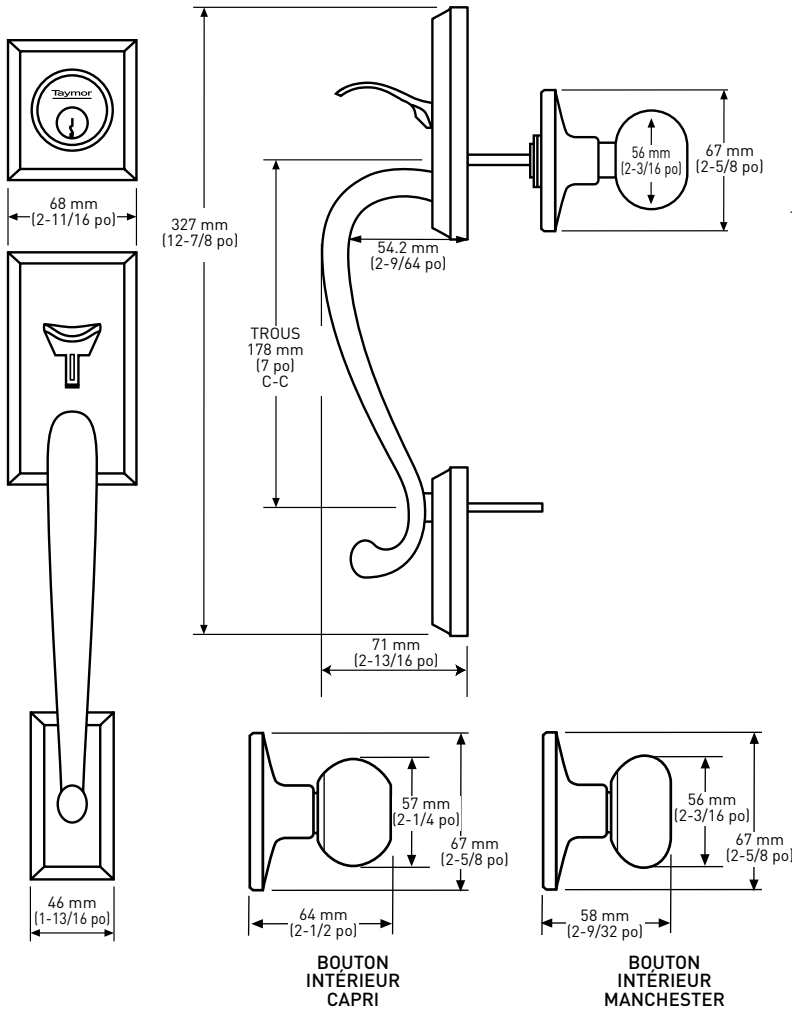

19
NOIR
MAT

26D
CHROME
SATINÉ

CARACTÉRISTIQUES

- MONTAGE EXPOSÉ POUR UNE INSTALLATION RAPIDE
- AUTRES OPTIONS DE GARNITURES INTÉRIEURES OFFERTES
- ENSEMBLE DE GARNITURE OFFERT POUR LES PORTES DE 2-1/4 po
- PÊNE DORMANT RÉGLABLE 6-EN-1 ET LOQUET À RESSORT FIXE
- CONFORME AUX NORMES ANSI/BHMA A156.2 DE QUALITÉ 3, Y COMPRIS 200 000 CYCLES D'ESSAI DE PERFORMANCE
- TOUTES LES POIGNÉES SONT EMBALLÉES AVEC DES GÂCHES « D » STANDARD À COINS ARRONDIS DE 1-3/4 po x 2 1/4 po AVEC LANGUETTE PLEINE LARGEUR ET UNE GÂCHE HAUTE SÉCURITÉ À COINS ARRONDIS DE 1-1/8 po x 2 3/4 po
- EMBALLÉ AVEC DES CLÉS DIFFÉRENTES, ENTRÉE DE CLÉ WR5
- AUTRES OPTIONS DE CLÉAGE OFFERTES
- GARANTIE À VIE SUR LES COMPOSANTS MÉCANIQUES
- GARANTIE DE 5 ANS SUR LA FINITION

PÈNE DORMANT RÉGLABLE 6-EN-1

LOQUET FIXE 6-EN-1 POUR POIGNÉE

OPTIONS

- LES POIGNÉES PEUVENT ÊTRE COMMANDÉES AVEC DES LOQUETS ET/OU GÂCHES SPÉCIALISÉS. CONSULTEZ LA FICHE DES PIÈCES POUR UNE LISTE COMPLÈTE DES OPTIONS.
- POUR SATISFAIRE AUX RÈGLEMENTS DU CODE DU BÂTIMENT POUR LES NORMES DE RÉSISTANCE AU FEU DE 20 MINUTES, UN COLLET RETARDATEUR DE FEU HOMOLOGUÉ PEUT ÊTRE COMMANDÉ. LES COLLETS RETARDATEURS DE FEU NE SONT PAS VENDUS SÉPARÉMENT ET DOIVENT ÊTRE COMMANDÉS AVEC LES SERRURES DE PORTE. POUR UNE APPLICATION DE 20 MINUTES, LE PÈNE DORMANT DOIT ÊTRE INSTALLÉ DANS UN TROU DE 2-1/8 po.
- VEUILLEZ COMMUNIQUER AVEC VOTRE REPRÉSENTANT TAYMOR POUR LES OPTIONS DE CLÉAGE SPÉCIALISÉ, COMME POUR DES SERRURES À CLÉS IDENTIQUES OU À CLÉS DIFFÉRENTES OU PLUSIEURS VARIATIONS DE CLÉAGE PASSE-PARTOUT ET TEMPORAIRE.

POIGNÉE ASHFORD - OFFERTE SEULEMENT EN EMBALLAGE DE DÉTAIL	BRONZE ÂGÉ 10B+	NICKEL SATINÉ 15	NICKEL ANTIQUÉ 17A	NOIR MAT 19	CHROME SATINÉ 26D	QTÉ LA CAISSE
GARNITURE INTÉRIEURE	BOUTON MANCHESTER	BOUTON MANCHESTER	BOUTON MANCHESTER	BOUTON CAPRI	BOUTON MANCHESTER	
LOQUET RÉGLABLE 6-EN-1 - KD	34-FV0477	34-FV0467	34-FV0457	34-FV0482	34-FV0447	4