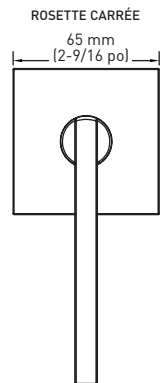

LOQUET 6-EN-1 VERROUILLABLE
/NON VERROUILLABLE