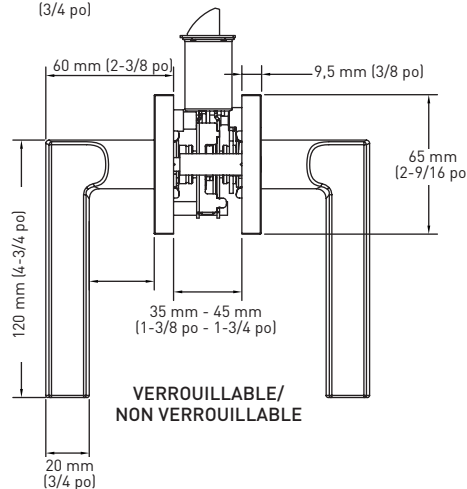

SPÉCIFICATIONS

- LOQUET UNIVERSEL 6-EN-1 : À ENFONCEMENT, À MORTAISE CARRÉE ET À COINS ARRONDIS DISTANCE D'ENTRÉE RÉGLABLE : 60 mm (2 3/8 po) - 70 mm (2 3/4 po)
- TROUS STANDARDS : 54 mm (2-1/8 po)
- POUR ÉPAISSEUR DE PORTE STANDARD : 35 mm (1-3/8 po) - 45 mm (1-3/4 po)
- GÂCHE À COINS ARRONDIS AVEC LANGUETTE À LARGEUR RÉGLABLE STANDARD : 45 mm x 57 mm (1-3/4 po x 2-1/4 po)
- DEUX VIS APPARENTES FACILE D'ACCÈS (UN CÔTÉ)
- DÉCLENCHEMENT AUTOMATIQUE AU MOYEN D'UN BOUTON-POUSOIR POUR LA FONCTION VERROUILLABLE
- DÉCLENCHEMENT AUTOMATIQUE AU MOYEN D'UN BOUTON TOURNANT POUR LA FONCTION D'ENTRÉE
- AUCUNE RÉSISTANCE AU FEU

QUALITÉ
3

ANSI DE QUALITÉ 3

GARANTIE À VIE ET SUR LES COMPOSANTS MÉCANIQUES ET 5 ANS POUR LA FINITION

LOQUET 6-EN-1 VERROUILLABLE
/NON VERROUILLABLE