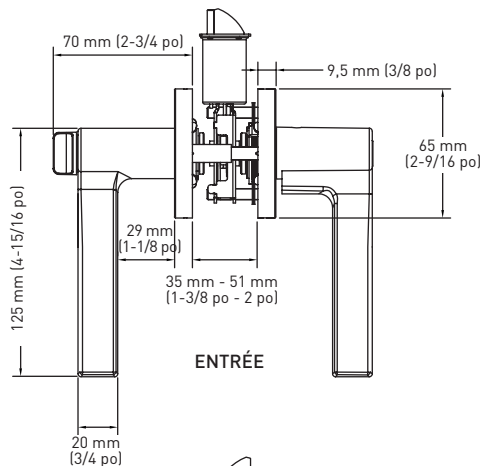

SPÉCIFICATIONS

- LOQUET UNIVERSEL 6-EN-1 : À ENFONCEMENT, À MORTAISE CARRÉE ET À COINS ARRONDIS DISTANCE D'ENTRÉE RÉGLABLE : 60 mm (2 3/8 po) - 70 mm (2 3/4 po)
- TROUS STANDARDS : 54 mm (2-1/8 po)
- POUR ÉPAISSEUR DE PORTE STANDARD : 35 mm (1-3/8 po) - 45 mm (1-3/4 po)
- GÂCHE À COINS ARRONDIS AVEC LANGUETTE À LARGEUR RÉGLABLE STANDARD : 45 mm x 57 mm (1-3/4 po x 2-1/4 po)
- DEUX VIS APPARENTES FACILE D'ACCÈS (UN CÔTÉ)
- DÉCLENCHEMENT AUTOMATIQUE AU MOYEN D'UN BOUTON-POUSOIR POUR LA FONCTION VERROUILLABLE
- DÉCLENCHEMENT AUTOMATIQUE AU MOYEN D'UN BOUTON TOURNANT POUR LA FONCTION D'ENTRÉE
- AUCUNE RÉSISTANCE AU FEU

QUALITÉ
3

ANSI DE QUALITÉ 3

GARANTIE À VIE ET SUR LES COMPOSANTS MÉCANIQUES ET 5 ANS POUR LA FINITION

LOQUET 6-EN-1 VERROUILLABLE
/NON VERROUILLABLE