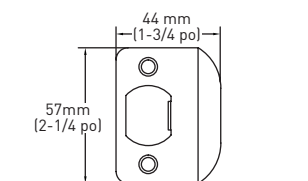

LES MESURES PEUVENT VARIER DE 3 %

LES MESURES SONT PRÉSENTÉES À TITRE DE RÉFÉRENCE SEULEMENT. TAYMOR SE RÉSERVE LE DROIT DE CHANGER LES SPÉCIFICATIONS DU PRODUIT SANS DONNER D'AVIS. POUR CONSULTER LES DÉTAILS DE LA GARANTIE DU PRODUIT, VEUILLEZ VISITER LE SITE WEB DE TAYMOR

ROSETTE RONDE

EMBALLAGE POUR CONSTRUCTEUR	ENTRÉE	VERROUILLABLE	NON VERROUILLABLE	QTÉ LA CAISSE	FAUSSE GARNITURE	QTÉ LA CAISSE
NICKEL SATINÉ 15	33-D009164SN	33-D009124SN	33-D009134SN	20	33-914SN	30
NOIR MAT 19	33-D009164BLK	33-D009124BLK	33-D009134BLK	20	33-914BLK	30
CHROME POLI 26	33-D009164PC	33-D009124PC	33-D009134PC	20	33-914PC	30

EMBALLAGE DE DÉTAIL

NICKEL SATINÉ 15	34-FV009164SN	34-FV009124SN	34-FV009134SN	4	-	-
NOIR MAT 19	34-FV009164BLK	34-FV009124BLK	34-FV009134BLK	4	-	-

ROSETTE CARRÉE

EMBALLAGE POUR CONSTRUCTEUR	ENTRÉE	VERROUILLABLE	NON VERROUILLABLE	QTÉ LA CAISSE	FAUSSE GARNITURE	QTÉ LA CAISSE
NICKEL SATINÉ 15	33-D009264SN	33-D009224SN	33-D009234SN	20	33-924SN	30
NOIR MAT 19	33-D009264BLK	33-D009224BLK	33-D009234BLK	20	33-924BLK	30
CHROME POLI 26	33-D009264PC	33-D009224PC	33-D009234PC	20	33-924PC	30

EMBALLAGE DE DÉTAIL

NICKEL SATINÉ 15	34-FV009264SN	34-FV009224SN	34-FV009234SN	4	-	-
NOIR MAT 19	34-FV009264BLK	34-FV009224BLK	34-FV009234BLK	4	-	-