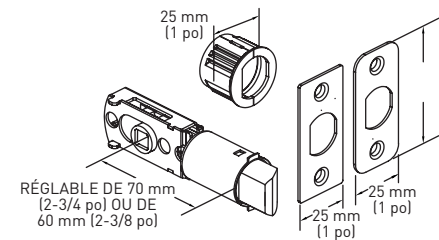

SPÉCIFICATIONS

- LOQUET UNIVERSEL 6-EN-1 : À ENFONCEMENT, À MORTAISE CARRÉE ET À COINS ARRONDIS DISTANCE D'ENTRÉE RÉGLABLE : 60 mm (2 3/8 po) - 70 mm (2 3/4 po)
- TROUS STANDARDS : 54 mm (2-1/8 po)
- POUR ÉPAISSEUR DE PORTE STANDARD : 35 mm (1-3/8 po) - 45 mm (1-3/4 po)
- GÂCHE À COINS ARRONDIS AVEC LANGUETTE À LARGEUR RÉGLABLE STANDARD : 45 mm x 57 mm (1-3/4 po x 2-1/4 po)
- DEUX VIS APPARENTES FACILE D'ACCÈS (UN CÔTÉ)
- DÉCLENCHEMENT AUTOMATIQUE AU MOYEN D'UN BOUTON-POUSOIR POUR LA FONCTION VERROUILLABLE
- DÉCLENCHEMENT AUTOMATIQUE AU MOYEN D'UN BOUTON TOURNANT POUR LA FONCTION D'ENTRÉE
- AUCUNE RÉSISTANCE AU FEU

QUALITÉ
3

ANSI DE QUALITÉ 3

GARANTIE À VIE ET SUR LES COMPOSANTS MÉCANIQUES ET 5 ANS POUR LA FINITION

LOQUET 6-EN-1 VERROUILLABLE
/NON VERROUILLABLE