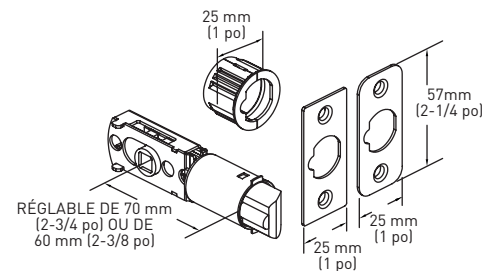

SPÉCIFICATIONS

- LOQUET UNIVERSEL 6-EN-1 : À ENFONCEMENT, À MORTAISE CARRÉE ET À COINS ARRONDIS DISTANCE D'ENTRÉE RÉGLABLE : 60 mm (2 3/8 po) - 70 mm (2 3/4 po)
- TROUS STANDARDS : 54 mm (2-1/8 po)
- POUR ÉPAISSEUR DE PORTE STANDARD : 35 mm (1-3/8 po) - 45 mm (1-3/4 po)
- GÂCHE À COINS ARRONDIS AVEC LANGUETTE À LARGEUR RÉGLABLE STANDARD : 45 mm x 57 mm (1-3/4 po x 2-1/4 po)
- DEUX VIS APPARENTES FACILE D'ACCÈS (UN CÔTÉ)
- DÉCLENCHEMENT AUTOMATIQUE AU MOYEN D'UN BOUTON-POUSOIR POUR LA FONCTION VERROUILLABLE
- DÉCLENCHEMENT AUTOMATIQUE AU MOYEN D'UN BOUTON TOURNANT POUR LA FONCTION D'ENTRÉE
- AUCUNE RÉSISTANCE AU FEU

QUALITÉ
3

ANSI DE QUALITÉ 3

GARANTIE À VIE ET SUR LES COMPOSANTS MÉCANIQUES ET 5 ANS POUR LA FINITION

LOQUET 6-EN-1 VERROUILLABLE
/NON VERROUILLABLE