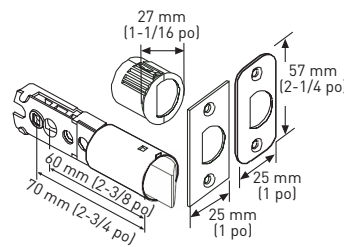

SPÉCIFICATIONS

- LOQUETS UNIVERSELS 6-EN-1 OFFRANT UN AJUSTEMENT GARANTI
- LE PÊNE DORMANT S'ADAPTE AUX TROUS DE 54 mm (2-1/8 po) OU 38 mm (1-1/2 po)
- COMPREND DES GÂCHES « D » STANDARD À COINS ARRONDIS DE 1-3/4 po x 2 1/4 po AVEC LANGUETTE PLEINE LARGEUR ET UNE GÂCHE HAUTE SÉCURITÉ À COINS ARRONDIS DE 1-1/8 po x 2-3/4 po
- S'ADAPTE AUX PORTES EXTÉRIEURES STANDARD

GARNITURE INTÉRIEURE
VILLA

GÂCHE À COINS ARRONDIS
AVEC LANGUETTE
PLEINE LARGEUR

GARNITURE INTÉRIEURE
MANCHESTER

PÊNE DORMANT RÉGLABLE 6-EN-1

PÊNE DORMANT RÉGLABLE 6-EN-1

LOQUET FIXE 6-EN-1 POUR POIGNÉE

GÂCHE HAUTE
SÉCURITÉ