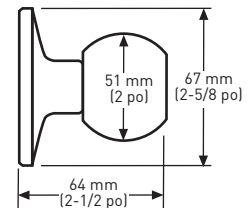

GARNITURE INTÉRIEURE
VILLA