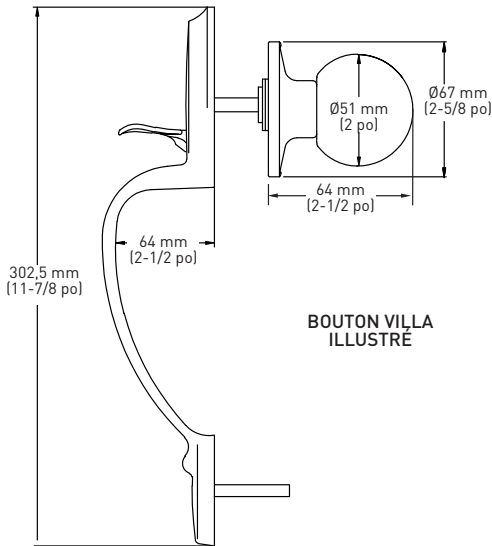

SPÉCIFICATIONS

- LOQUETS UNIVERSELS 6-EN-1 OFFRANT UN AJUSTEMENT GARANTI
- LE PÊNE DORMANT S'ADAPTE AUX TROUS DE 54 mm (2-1/8 po) OU 38 mm (1-1/2 po)
- COMPREND DES GÂCHES « D » STANDARD À COINS ARRONDIS DE 1-3/4 po x 2 1/4 po AVEC LANGUETTE PLEINE LARGEUR ET UNE GÂCHE HAUTE SÉCURITÉ À COINS ARRONDIS DE 1-1/8 po x 2-3/4 po
- S'ADAPTE AUX PORTES EXTÉRIEURES STANDARD

SERVICES DE CLÉAGE COMPLETS OFFERTS
ENTRÉE DE CLÉ WR5, EMBALLÉE AVEC DES
CLÉS DIFFÉRENTES (KD)

RÉSISTANCE AU FEU
DE 20 MINUTES
EN OPTION

2-1/4 po
TROUSSE D'EXTENSION
EN OPTION

BOUTON VILLA
ILLUSTRE

LOQUET FIXE 6-EN-1 POUR POIGNÉE