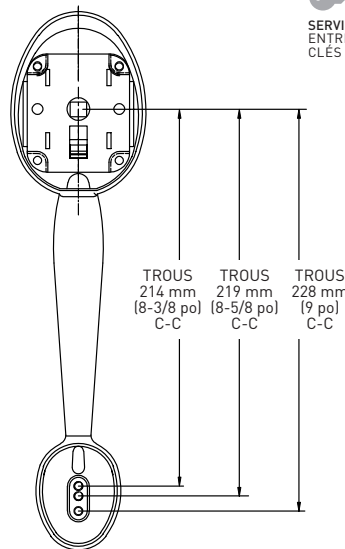

SPÉCIFICATIONS

- LOQUETS UNIVERSELS 6-EN-1 OFFRANT UN AJUSTEMENT GARANTI
- LE PÊNE DORMANT S'ADAPTE AUX TROUS DE 54 mm (2-1/8 po) OU 38 mm (1-1/2 po)
- COMPREND DES GÂCHES « D » STANDARD À COINS ARRONDIS DE 1-3/4 po x 2 1/4 po AVEC LANGUETTE PLEINE LARGEUR ET UNE GÂCHE HAUTE SÉCURITÉ À COINS ARRONDIS DE 1-1/8 po x 2-3/4 po
- S'ADAPTE AUX PORTES EXTÉRIEURES STANDARD

SERVICES DE CLÉAGE COMPLETS OFFERTS
ENTRÉE DE CLÉ WR5, EMBALLÉE AVEC DES
CLÉS DIFFÉRENTES (KD)

RÉSISTANCE AU FEU
DE 20 MINUTES
EN OPTION

2-1/4 po
TROUSSE D'EXTENSION
EN OPTION

BOUTON VILLA
ILLUSTRE

LOQUET FIXE 6-EN-1 POUR POIGNÉE

GARNITURE INTÉRIEURE
VILLA

GÂCHE À COINS ARRONDIS
AVEC LANGUETTE
PLEINE LARGEUR

GARNITURE INTÉRIEURE
MANCHESTER

PÊNE DORMANT RÉGLABLE 6-EN-1

PÊNE DORMANT RÉGLABLE 6-EN-1

LOQUET FIXE 6-EN-1 POUR POIGNÉE

GÂCHE HAUTE
SÉCURITÉ