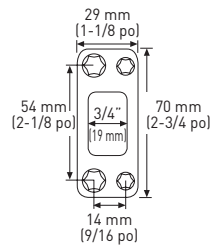

SPÉCIFICATIONS

- LOQUETS UNIVERSELS 6-EN-1 OFFRANT UN AJUSTEMENT GARANTI
- LE PÊNE DORMANT S'ADAPTE AUX TROUS DE 54 mm (2-1/8 po) OU 38 mm (1-1/2 po)
- COMPREND DES GÂCHES « D » STANDARD À COINS ARRONDIS DE 1-3/4 po x 2 1/4 po AVEC LANGUETTE PLEINE LARGEUR ET UNE GÂCHE HAUTE SÉCURITÉ À COINS ARRONDIS DE 1-1/8 po x 2-3/4 po
- S'ADAPTE AUX PORTES EXTÉRIEURES STANDARD

GARNITURE INTÉRIEURE
VILLA

GÂCHE À COINS ARRONDIS
AVEC LANGUETTE
PLEINE LARGEUR

GARNITURE INTÉRIEURE
MANCHESTER

PÊNE DORMANT RÉGLABLE 6-EN-1

PÊNE DORMANT RÉGLABLE 6-EN-1

LOQUET FIXE 6-EN-1 POUR POIGNÉE

GÂCHE HAUTE
SÉCURITÉ