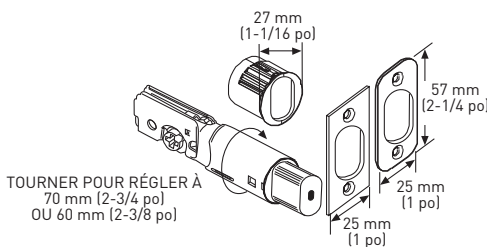

SPÉCIFICATIONS

- LOQUETS UNIVERSELS 6-EN-1 OFFRANT UN AJUSTEMENT GARANTI
- LE PÊNE DORMANT S'ADAPTE AUX TROUS DE 54 mm (2-1/8 po) OU 38 mm (1-1/2 po)
- COMPREND DES GÂCHES « D » STANDARD À COINS ARRONDIS DE 1-3/4 po x 2 1/4 po AVEC LANGUETTE PLEINE LARGEUR ET UNE GÂCHE HAUTE SÉCURITÉ À COINS ARRONDIS DE 1-1/8 po x 2-3/4 po
- S'ADAPTE AUX PORTES EXTÉRIEURES STANDARD

GARNITURE INTÉRIEURE
VILLA

GÂCHE À COINS ARRONDIS
AVEC LANGUETTE
PLEINE LARGEUR

GARNITURE INTÉRIEURE
MANCHESTER

PÊNE DORMANT RÉGLABLE 6-EN-1

PÊNE DORMANT RÉGLABLE 6-EN-1

LOQUET FIXE 6-EN-1 POUR POIGNÉE

GÂCHE HAUTE
SÉCURITÉ