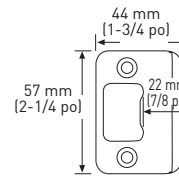

GÂCHE À COINS ARRONDIS
AVEC LANGUETTE
PLEINE LARGEUR