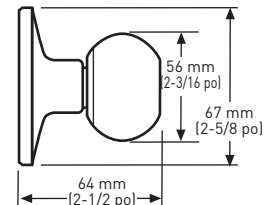

GARNITURE INTÉRIEURE
MANCHESTER