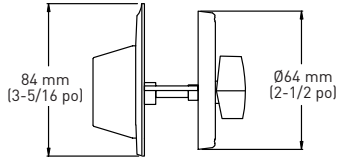

BOUTON VILLA
ILLUSTRE