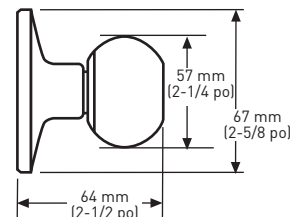

GARNITURE INTÉRIEURE
CAPRI

LES MESURES PEUVENT VARIER DE 3 %

LES MESURES SONT PRÉSENTÉES À TITRE DE RÉFÉRENCE SEULEMENT. TAYMOR SE RÉSERVE LE DROIT DE CHANGER LES SPÉCIFICATIONS DU PRODUIT SANS DONNER D'AVIS.
POUR CONSULTER LES DÉTAILS DE LA GARANTIE DU PRODUIT, VEUILLEZ VISITER LE SITE WEB DE TAYMOR

	MADERA EMBALLAGE DE DÉTAIL	MADERA* EMBALLAGE POUR CONSTRUCTEUR	MADERA - Fausse garniture EMBALLAGE POUR CONSTRUCTEUR	GARNITURE INTÉRIEURS
LAITON POLI 3	34-FV8110	—	33-815DM	VILLA KNOB
BRONZE ÂGÉ 10B+	34-FV8360	—	—	MANCHESTER KNOB
NICKEL SATINÉ 15	34-FV8050	33-D8054KD*	—	VILLA KNOB
NICKEL ANTIQUE 17A	34-FV8170	—	—	VILLA KNOB
NOIR MAT 19	34-FV8110BLK	—	—	CAPRI KNOB

EMBALLAGE POUR CONSTRUCTEUR QTÉ LA CAISSE 20 / EMBALLAGE DE DÉTAIL QTÉ LA CAISSE 4

*Laiton Massif