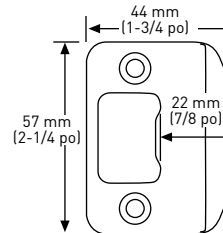

GÂCHE À COINS ARRONDIS AVEC
LANGUETTE PLEINE LARGEUR

OPTIONS

- BOUTONS DE PORTE SPHÉRIQUE PEUVENT ÊTRE COMMANDÉES AVEC DES LOQUETS ET/OU GÂCHES SPÉCIALISÉS. CONSULTEZ LA FICHE DES PIÈCES POUR UNE LISTE COMPLÈTE DES OPTIONS.
- POUR SATISFAIRE AUX RÉGLEMENTS DU CODE DU BÂTIMENT POUR LES NORMES DE RÉSISTANCE AU FEU DE 20 MINUTES, UN COLLET RETARDATEUR DE FEU HOMOLOGUÉ PEUT ÊTRE COMMANDÉ. LES COLLETS RETARDATEURS DE FEU NE SONT PAS VENDUS SÉPARÉMENT ET DOIVENT ÊTRE COMMANDÉS AVEC LES SERRURES DE PORTE.
- VEUILLEZ COMMUNIQUER AVEC VOTRE REPRÉSENTANT TAYMOR POUR LES OPTIONS DE CLÉAGE SPÉCIALISÉ, COMME POUR DES SERRURES À CLÉS IDENTIQUES OU À CLÉS DIFFÉRENTES OU PLUSIEURS VARIATIONS DE CLÉAGE PASSE-PARTOUT ET TEMPORAIRE.

BOUTON BOMBÉ CAPRI - EMBALLAGE POUR CONSTRUCTEUR	NOIR MAT 19	QTÉ LA CAISSE
VERROUILLABLE - BOUTON BOMBÉ POUR CHAMBRE/SALLE DE BAINS (BOUTON TOURNANT INTÉRIEUR) LOQUET RÉGLABLE 6-EN-1	33-D3824BLK	20
NON VERROUILLABLE - BOUTON BOMBÉ POUR VESTIBULE/PLACARD LOQUET RÉGLABLE 6-EN-1	33-D3834BLK	20
FAUSSE SERRURE - BOUTON BOMBÉ À UN CÔTÉ	33-384BLK	20
BOUTON BOMBÉ CAPRI - EMBALLAGE DE DÉTAIL		
D'ENTRÉE - BOUTON BOMBÉ AVANT/ARRIÈRE (BOUTON TOURNANT INTÉRIEUR) LOQUET RÉGLABLE 6-EN-1 - KA	34-FV3814BLK	4
VERROUILLABLE - BOUTON BOMBÉ POUR CHAMBRE/SALLE DE BAINS (BOUTON TOURNANT INTÉRIEUR) LOQUET RÉGLABLE 6-EN-1	34-FV3824BLK	4
NON VERROUILLABLE - BOUTON BOMBÉ POUR VESTIBULE/PLACARD LOQUET RÉGLABLE 6-EN-1	34-FV3834BLK	4