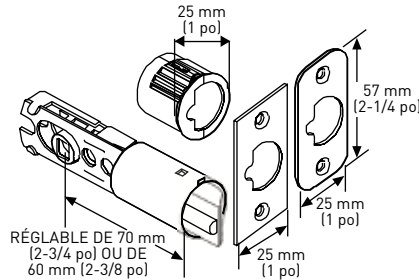

**FAUSSE SERRURE/
INACTIVE**

FINITIONS OFFERTES

19
NOIR
MAT

CARACTÉRISTIQUES

- PIÈCES ENTIÈREMENT MÉTALLIQUES
- FOURNI AVEC UN DISPOSITIF DE PROTECTION POUR RÉDUIRE LE JEU ET LE CROCHETAGE POUR UNE SÉCURITÉ OPTIMALE
- LOQUET RÉGLABLE 6-EN-1
- CONFORME AUX NORMES ANSI/BHMA A156.2 DE QUALITÉ 3, Y COMPRIS 200 000 CYCLES D'ESSAI DE PERFORMANCE
- TOUTES LES SERRURES SONT EMBALLÉES AVEC DES GÂCHES « D » STANDARD À COINS ARRONDIS DE 1-3/4 po x 2 1/4 po AVEC LANGUETTE PLEINE LARGEUR
- EMBALLÉ AVEC DES CLÉS DIFFÉRENTES
- OPTIONS DE CLÉAGE OFFERTS
- GARANTIE À VIE SUR LES COMPOSANTS MÉCANIQUES
- GARANTIE DE 5 ANS SUR LA FINITION (ARTICLES SANS FINITION GARANTIE À VIE)

LOQUET 6-EN-1 À ENFONCEMENT/À MORTAISE CARRÉE/À MORTAISE ARRONDIE À 78°

LOQUET D'ENTRÉE 6-EN-1

LOQUET 6-EN-1 VERROUILLABLE/
NON VERROUILLABLE

GÂCHE À COINS ARRONDIS AVEC
LANGUETTE PLEINE LARGEUR

OPTIONS

- BOUTONS DE PORTE SPHÉRIQUE PEUVENT ÊTRE COMMANDÉES AVEC DES LOQUETS ET/OU GÂCHES SPÉCIALISÉS. CONSULTEZ LA FICHE DES PIÈCES POUR UNE LISTE COMPLÈTE DES OPTIONS.
- POUR SATISFAIRE AUX RÉGLEMENTS DU CODE DU BÂTIMENT POUR LES NORMES DE RÉSISTANCE AU FEU DE 20 MINUTES, UN COLLET RETARDATEUR DE FEU HOMOLOGUÉ PEUT ÊTRE COMMANDÉ. LES COLLETS RETARDATEURS DE FEU NE SONT PAS VENDUS SÉPARÉMENT ET DOIVENT ÊTRE COMMANDÉS AVEC LES SERRURES DE PORTE.
- VEUILLEZ COMMUNIQUER AVEC VOTRE REPRÉSENTANT TAYMOR POUR LES OPTIONS DE CLÉAGE SPÉCIALISÉ, COMME POUR DES SERRURES À CLÉS IDENTIQUES OU À CLÉS DIFFÉRENTES OU PLUSIEURS VARIATIONS DE CLÉAGE PASSE-PARTOUT ET TEMPORAIRE.