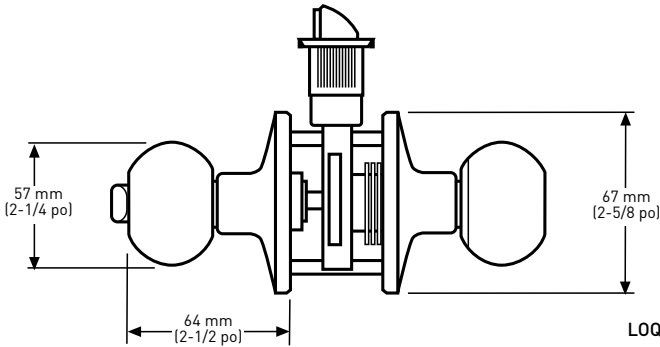

**FAUSSE SERRURE/
INACTIVE**

FINITIONS OFFERTES

19
NOIR
MAT

CARACTÉRISTIQUES

- PIÈCES ENTIÈREMENT MÉTALLIQUES
- FOURNI AVEC UN DISPOSITIF DE PROTECTION POUR RÉDUIRE LE JEU ET LE CROCHETAGE POUR UNE SÉCURITÉ OPTIMALE
- LOQUET RÉGLABLE 6-EN-1
- CONFORME AUX NORMES ANSI/BHMA A156.2 DE QUALITÉ 3, Y COMPRIS 200 000 CYCLES D'ESSAI DE PERFORMANCE
- TOUTES LES SERRURES SONT EMBALLÉES AVEC DES GÂCHES « D » STANDARD À COINS ARRONDIS DE 1-3/4 po x 2 1/4 po AVEC LANGUETTE PLEINE LARGEUR
- EMBALLÉ AVEC DES CLÉS DIFFÉRENTES
- OPTIONS DE CLÉAGE OFFERTS
- GARANTIE À VIE SUR LES COMPOSANTS MÉCANIQUES
- GARANTIE DE 5 ANS SUR LA FINITION (ARTICLES SANS FINITION GARANTIE À VIE)