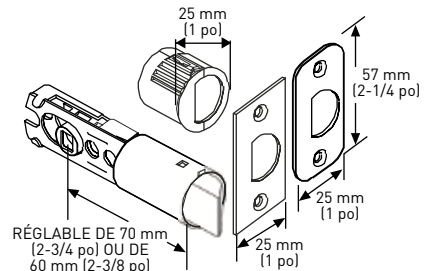

**FAUSSE SERRURE/
INACTIVE**

FINITIONS OFFERTES

19
NOIR
MAT

CARACTÉRISTIQUES

- PIÈCES ENTIÈREMENT MÉTALLIQUES
- FOURNI AVEC UN DISPOSITIF DE PROTECTION POUR RÉDUIRE LE JEU ET LE CROCHETAGE POUR UNE SÉCURITÉ OPTIMALE
- LOQUET RÉGLABLE 6-EN-1
- CONFORME AUX NORMES ANSI/BHMA A156.2 DE QUALITÉ 3, Y COMPRIS 200 000 CYCLES D'ESSAI DE PERFORMANCE
- TOUTES LES SERRURES SONT EMBALLÉES AVEC DES GÂCHES « D » STANDARD À COINS ARRONDIS DE 1-3/4 po x 2 1/4 po AVEC LANGUETTE PLEINE LARGEUR
- EMBALLÉ AVEC DES CLÉS DIFFÉRENTES
- OPTIONS DE CLÉAGE OFFERTS
- GARANTIE À VIE SUR LES COMPOSANTS MÉCANIQUES
- GARANTIE DE 5 ANS SUR LA FINITION (ARTICLES SANS FINITION GARANTIE À VIE)

LOQUET 6-EN-1 À ENFONCEMENT/À MORTAISE CARRÉE/À MORTAISE ARRONDIE À 78°

LOQUET D'ENTRÉE 6-EN-1

LOQUET 6-EN-1 VERROUILLABLE/
NON VERROUILLABLE

GÂCHE À COINS ARRONDIS AVEC
LANGUETTE PLEINE LARGEUR

OPTIONS

- BOUTONS DE PORTE SPHÉRIQUE PEUVENT ÊTRE COMMANDÉES AVEC DES LOQUETS ET/OU GÂCHES SPÉCIALISÉS. CONSULTEZ LA FICHE DES PIÈCES POUR UNE LISTE COMPLÈTE DES OPTIONS.
- POUR SATISFAIRE AUX RÉGLEMENTS DU CODE DU BÂTIMENT POUR LES NORMES DE RÉSISTANCE AU FEU DE 20 MINUTES, UN COLLET RETARDATEUR DE FEU HOMOLOGUÉ PEUT ÊTRE COMMANDÉ. LES COLLETS RETARDATEURS DE FEU NE SONT PAS VENDUS SÉPARÉMENT ET DOIVENT ÊTRE COMMANDÉS AVEC LES SERRURES DE PORTE.
- VEUILLEZ COMMUNIQUER AVEC VOTRE REPRÉSENTANT TAYMOR POUR LES OPTIONS DE CLÉAGE SPÉCIALISÉ, COMME POUR DES SERRURES À CLÉS IDENTIQUES OU À CLÉS DIFFÉRENTES OU PLUSIEURS VARIATIONS DE CLÉAGE PASSE-PARTOUT ET TEMPORAIRE.