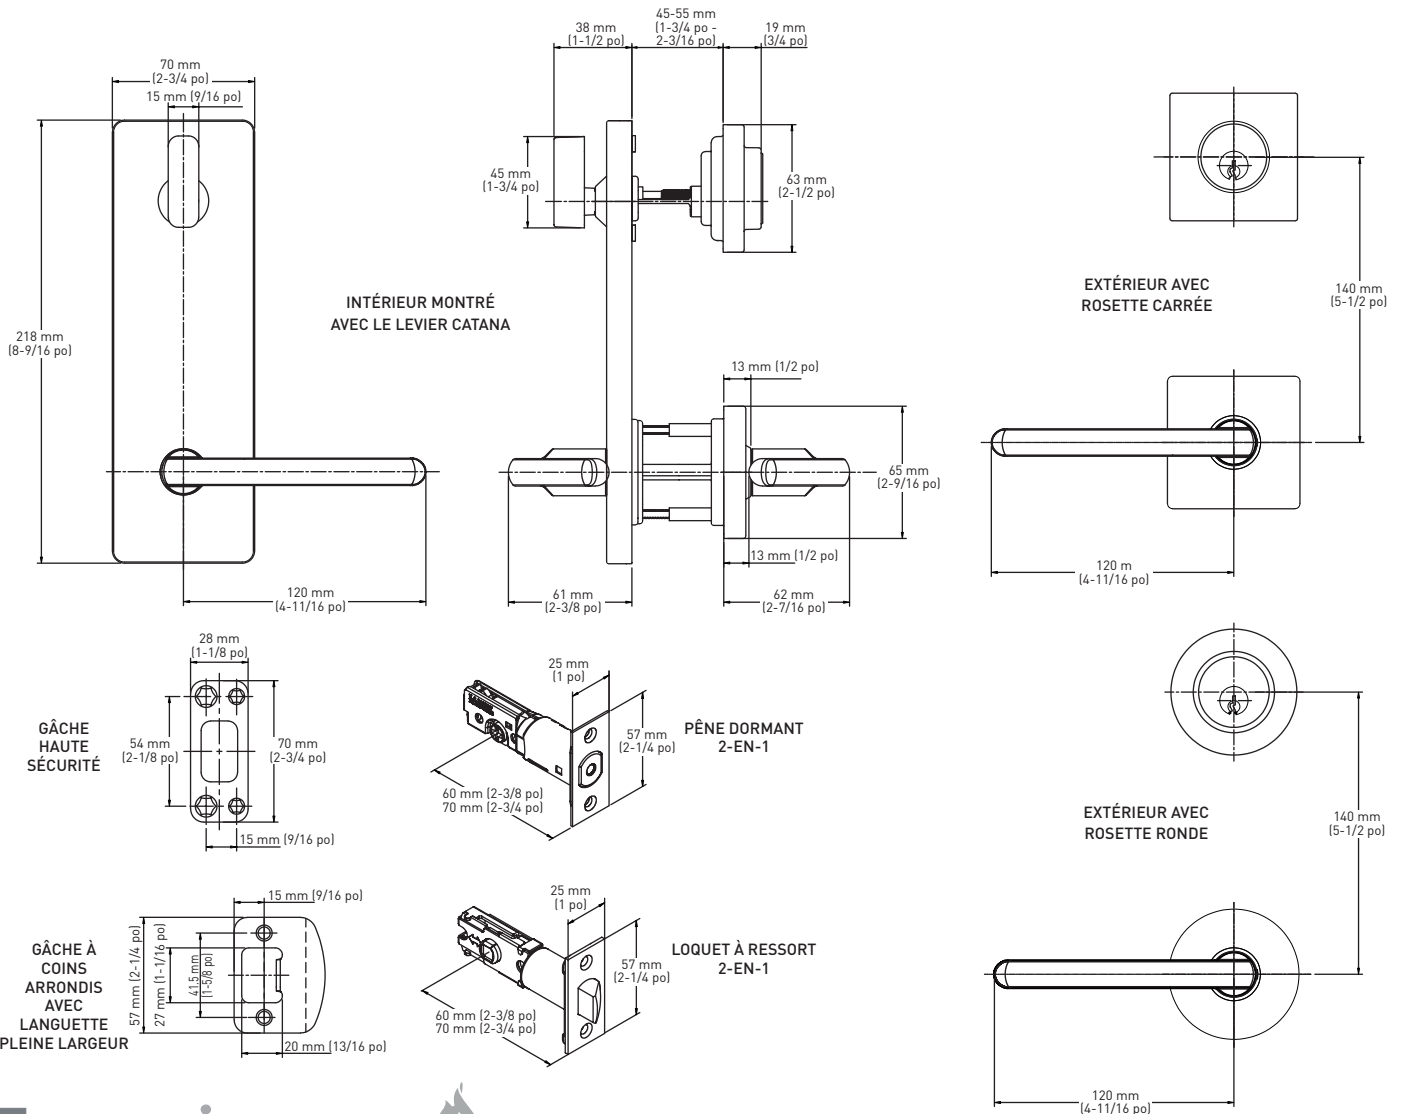

GRADE
2

ANSI DE QUALITÉ 2

Répond aux normes ADA

AVEC RÉSISTANCE AU FEU

Homologué UL pour une résistance au feu de 3 heures

SERVICES DE CLÉAGE COMPLETS OFFERTS

Entrée de clé SC4 à 6 goupilles, emballée avec des clés différentes.

GARANTIE À VIE LIMITÉE SUR LES
COMPOSANTS MÉCANIQUES ET LA FINITION