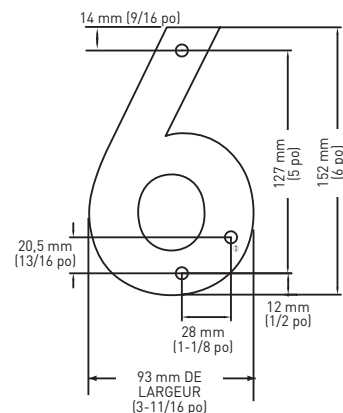

LES MESURES SONT PRÉSENTÉES À TITRE DE RÉFÉRENCE SEULEMENT. TAYMOR SE RÉSERVE LE DROIT DE CHANGER LES SPÉCIFICATIONS DU PRODUIT SANS DONNER D'AVIS. POUR CONSULTER LES DÉTAILS DE LA GARANTIE DU PRODUIT, VEUILLEZ VISITER LE SITE WEB DE TAYMOR.