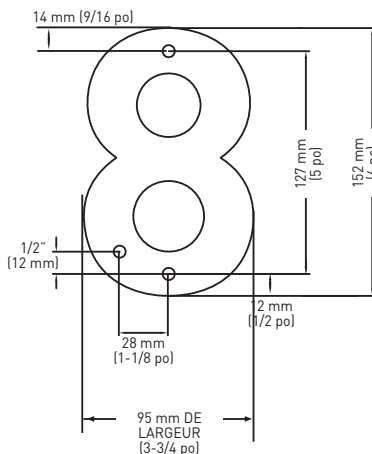

LES MESURES SONT PRÉSENTÉES À TITRE DE RÉFÉRENCE SEULEMENT. TAYMOR SE RÉSERVE LE DROIT DE CHANGER LES SPÉCIFICATIONS DU PRODUIT SANS DONNER D'AVIS. POUR CONSULTER LES DÉTAILS DE LA GARANTIE DU PRODUIT, VEUILLEZ VISITER LE SITE WEB DE TAYMOR.