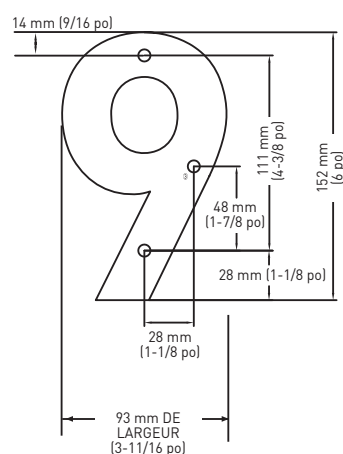

LES MESURES SONT PRÉSENTÉES À TITRE DE RÉFÉRENCE SEULEMENT. TAYMOR SE RÉSERVE LE DROIT DE CHANGER LES SPÉCIFICATIONS DU PRODUIT SANS DONNER D'AVIS. POUR CONSULTER LES DÉTAILS DE LA GARANTIE DU PRODUIT, VEUILLEZ VISITER LE SITE WEB DE TAYMOR.