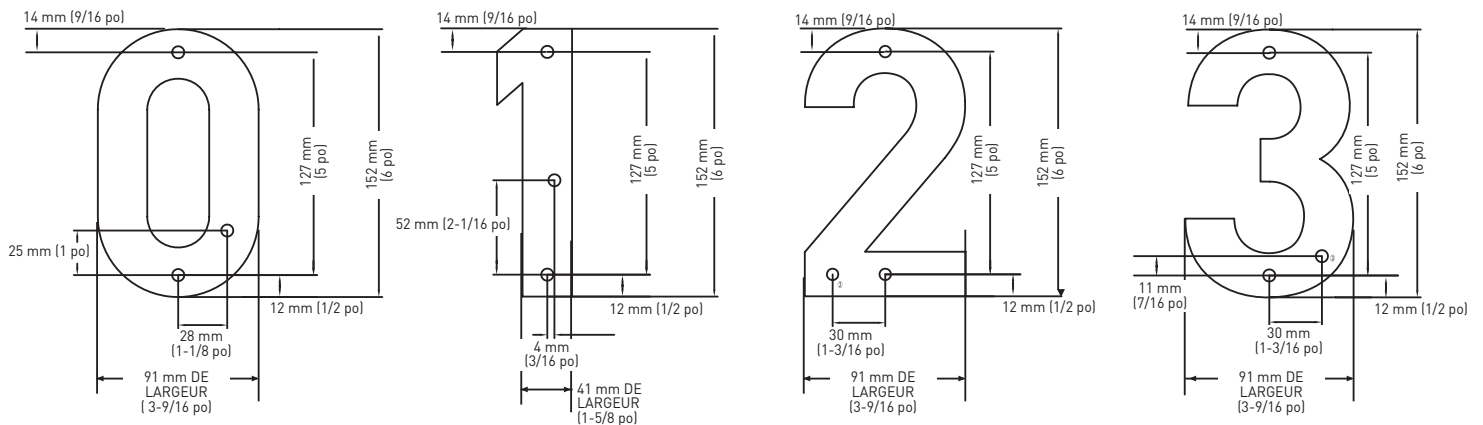

ALIMENTATION ÉLECTRIQUE
25-LEDFPWR

CAPTEUR PHOTOSENSIBLE
25-LEDPHOTO

NUMÉROS DE MAISON DE 23 mm
(15/16 po) DE PROFONDEUR

Intertek

CONSULTEZ LA PAGE SUIVANTE POUR EN SAVOIR PLUS SUR LES SPÉCIFICATIONS

LES MESURES SONT PRÉSENTÉES À TITRE DE RÉFÉRENCE SEULEMENT.
TAYMOR SE RÉSERVE LE DROIT DE CHANGER LES SPÉCIFICATIONS DU PRODUIT SANS DONNER D'AVIS.
POUR CONSULTER LES DÉTAILS DE LA GARANTIE DU PRODUIT, VEUILLEZ VISITER LE SITE WEB DE TAYMOR.

NUMÉROS DE MAISON RÉTROÉCLAIRÉS À DEL DE 6 po EMBALLAGE DE DÉTAIL

	NOIR	QTÉ LA CAISSE
N° 0	25-LEDF60	48
N° 1	25-LEDF61	48
N° 2	25-LEDF62	48
N° 3	25-LEDF63	48
N° 4	25-LEDF64	48
N° 5	25-LEDF65	48
N° 6	25-LEDF66	48
N° 7	25-LEDF67	48
N° 8	25-LEDF68	48
N° 9	25-LEDF69	48
ALIMENTATION ÉLECTRIQUE	25-LEDFPWR	48
CAPTEUR POUR DEL (OPTIONNEL)	25-LEDPHOTO	48