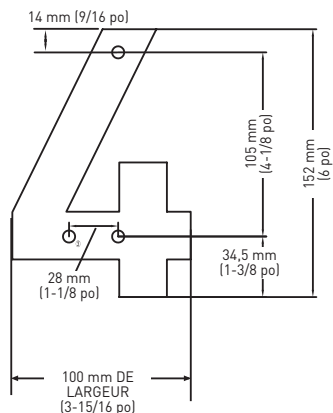

LES MESURES SONT PRÉSENTÉES À TITRE DE RÉFÉRENCE SEULEMENT. TAYMOR SE RÉSERVE LE DROIT DE CHANGER LES SPÉCIFICATIONS DU PRODUIT SANS DONNER D'AVIS. POUR CONSULTER LES DÉTAILS DE LA GARANTIE DU PRODUIT, VEUILLEZ VISITER LE SITE WEB DE TAYMOR.