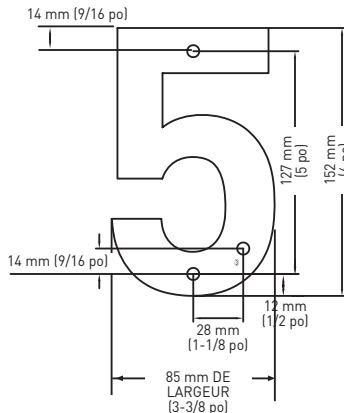

LES MESURES SONT PRÉSENTÉES À TITRE DE RÉFÉRENCE SEULEMENT. TAYMOR SE RÉSERVE LE DROIT DE CHANGER LES SPÉCIFICATIONS DU PRODUIT SANS DONNER D'AVIS. POUR CONSULTER LES DÉTAILS DE LA GARANTIE DU PRODUIT, VEUILLEZ VISITER LE SITE WEB DE TAYMOR.