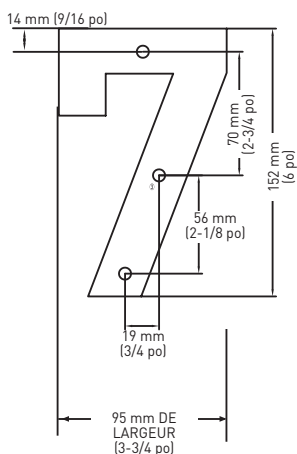

LES MESURES SONT PRÉSENTÉES À TITRE DE RÉFÉRENCE SEULEMENT. TAYMOR SE RÉSERVE LE DROIT DE CHANGER LES SPÉCIFICATIONS DU PRODUIT SANS DONNER D'AVIS. POUR CONSULTER LES DÉTAILS DE LA GARANTIE DU PRODUIT, VEUILLEZ VISITER LE SITE WEB DE TAYMOR.