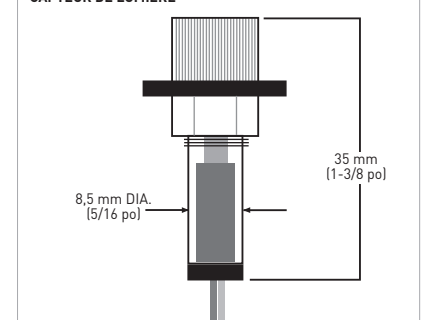

CAPTEUR DE LUMIÈRE