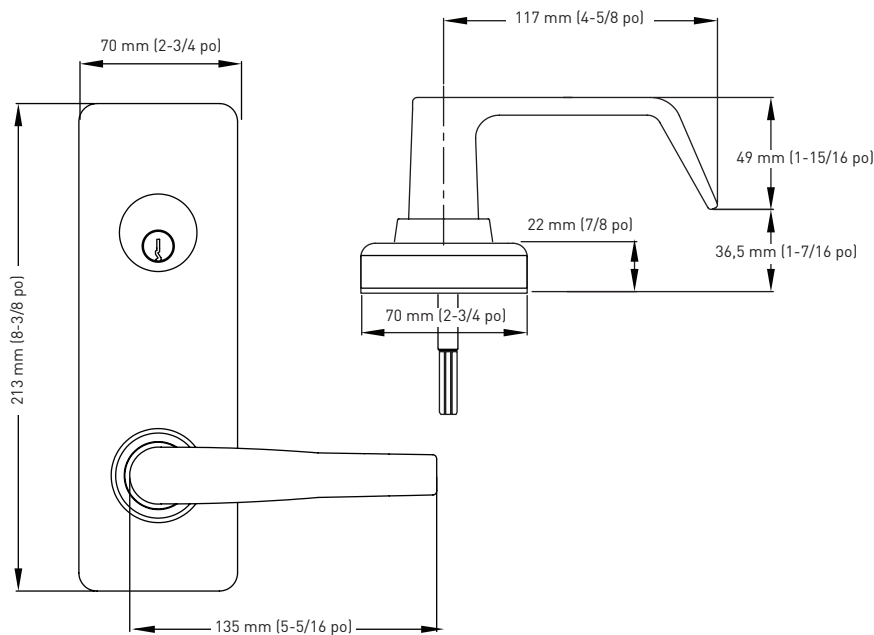

SPÉCIFICATIONS

- › MÉCANISME DE COMMANDE ULTRA-ROBUSTE
- › COMPATIBLE AVEC LES BARRES ANTIPANIQUES DE SÉRIES 8500 ET 9700
- › BARILLET À MORTAISE POUR FONCTION D'ENTRÉE (SALLE DE CLASSE) ET DE SALLE D'ENTREPOSAGE
- › ENTRÉE DE CLÉ SC4 À 6 GOUPILLES STANDARD
- › SERVICES DE CLÉAGE COMPLETS OFFERTS
- › RÉPOND AUX NORMES ADA
- › GARANTIE DE 5 ANS SUR LES COMPOSANTS MÉCANIQUE

GARNITURE-LEVIER AVEC
ÉCUSSON

**GARANTIE DE 5 ANS SUR LES
COMPOSANTS MÉCANIQUES**

GARNITURES-LEVIERS AVEC ÉCUSSON

	26D CHROME SATINÉ	QTÉ LA CAISSE
FONCTION D'ENTRÉE (SALLE DE CLASSE)	17-ESCU70SC	8
FONCTION DE SALLE D'ENTREPOSAGE	17-ESCU80SC	8
FONCTION NON VERROUILLABLE	17-ESCU55SC	8