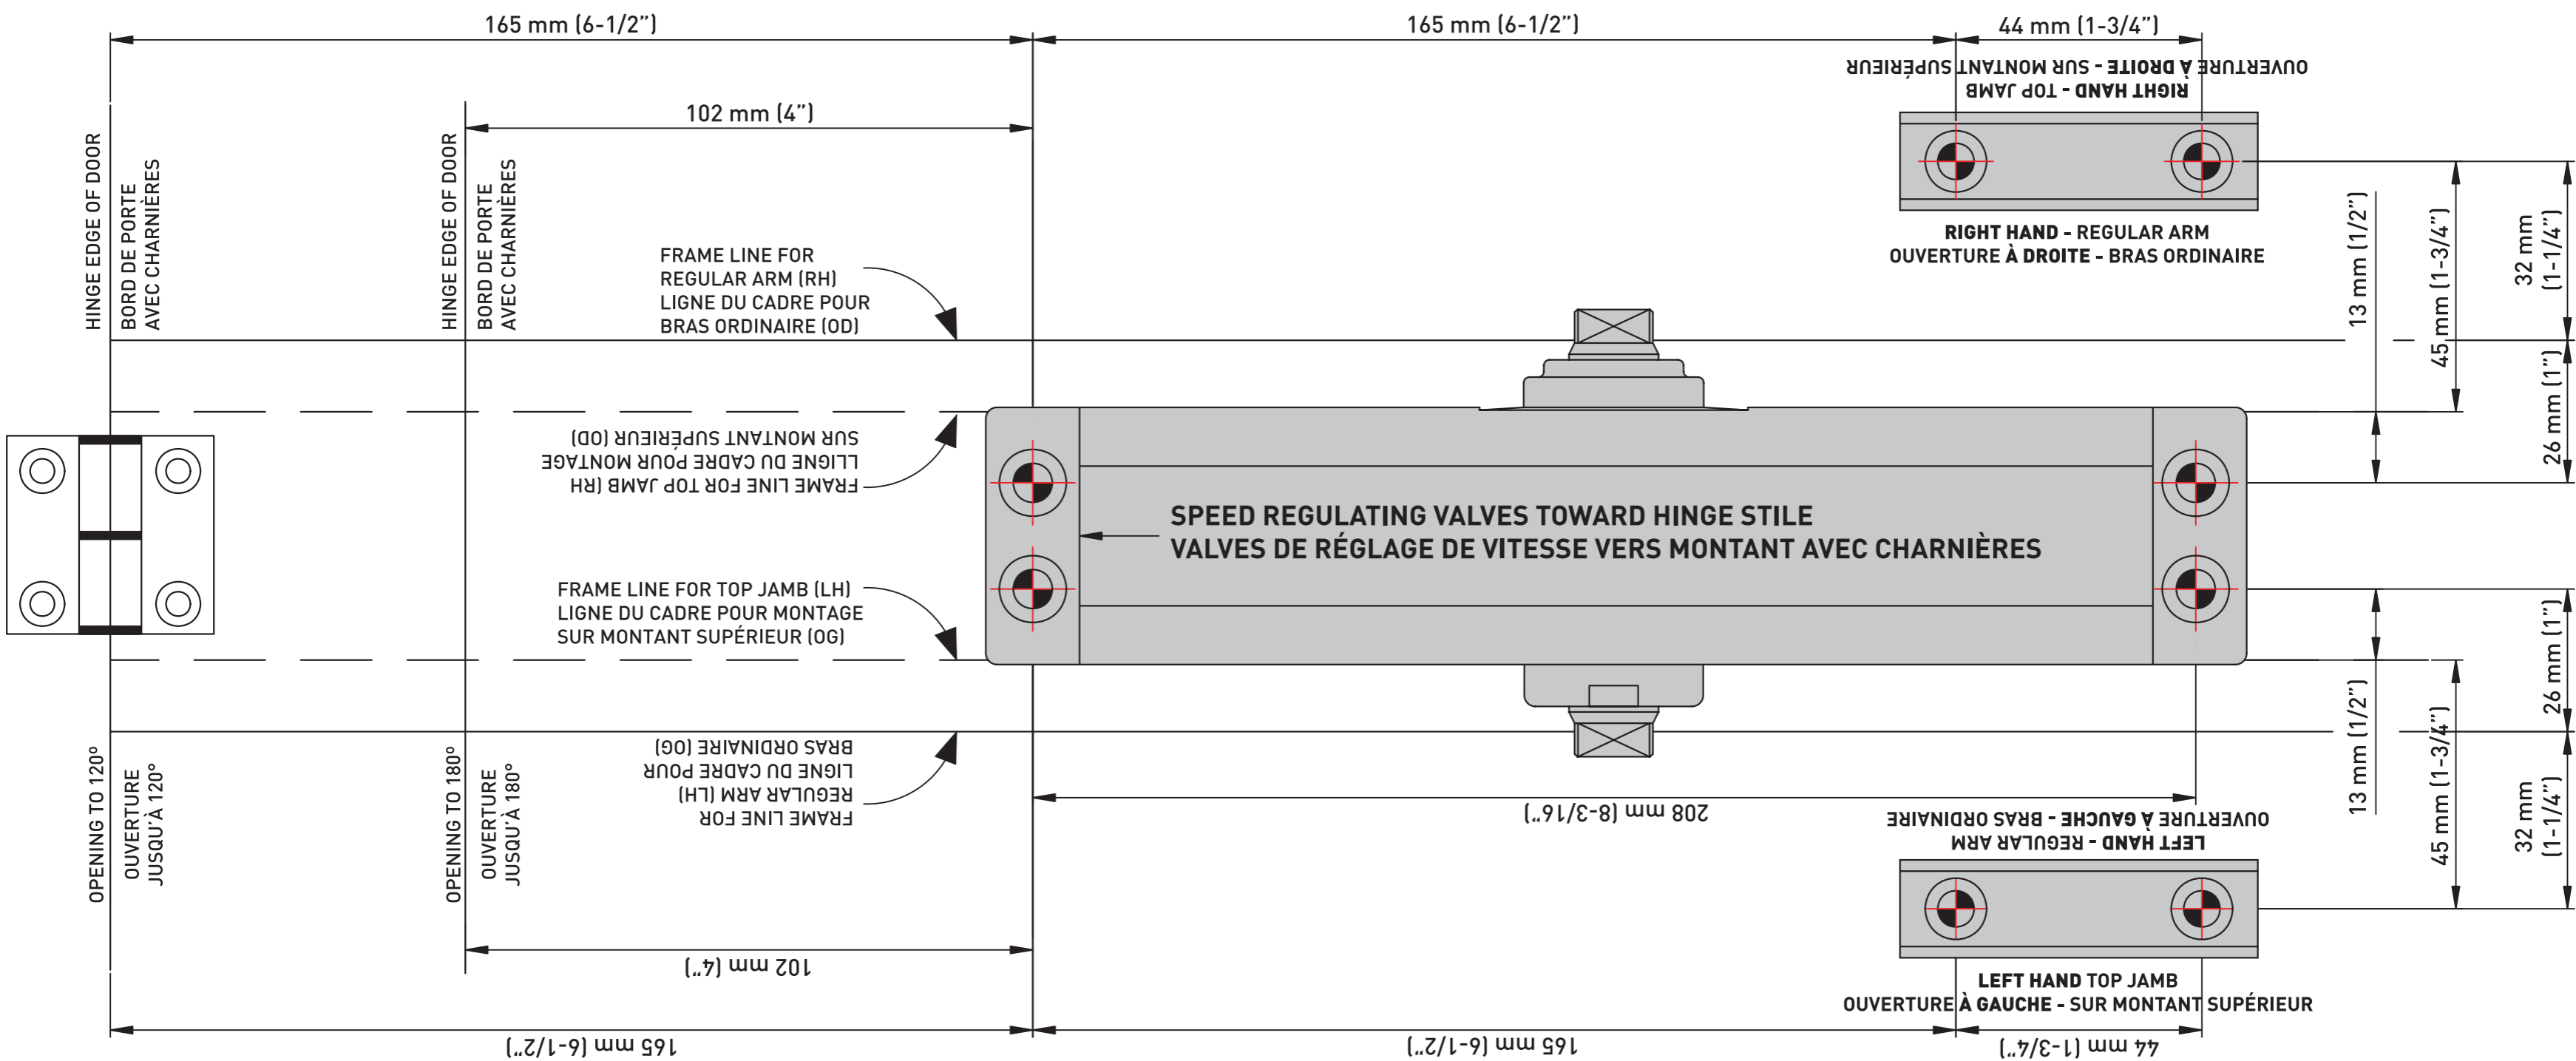

IMPORTANT! TEMPLATE MUST PRINT AT 1:1 SCALE

Sheet size: CUSTOM (47 cm x 36 cm)

TEMPLATE | GABARIT

REGULAR ARM & TOP JAMB MOUNTING | MONTAGE AVEC BRAS ORDINAIRE ET SUR MONTANT SUPÉRIEUR

13-552, 13-553

TEMPLATE | GABARIT
PARALLEL APPLICATION | APPLICATION PARALLELE
13-552, 13-553