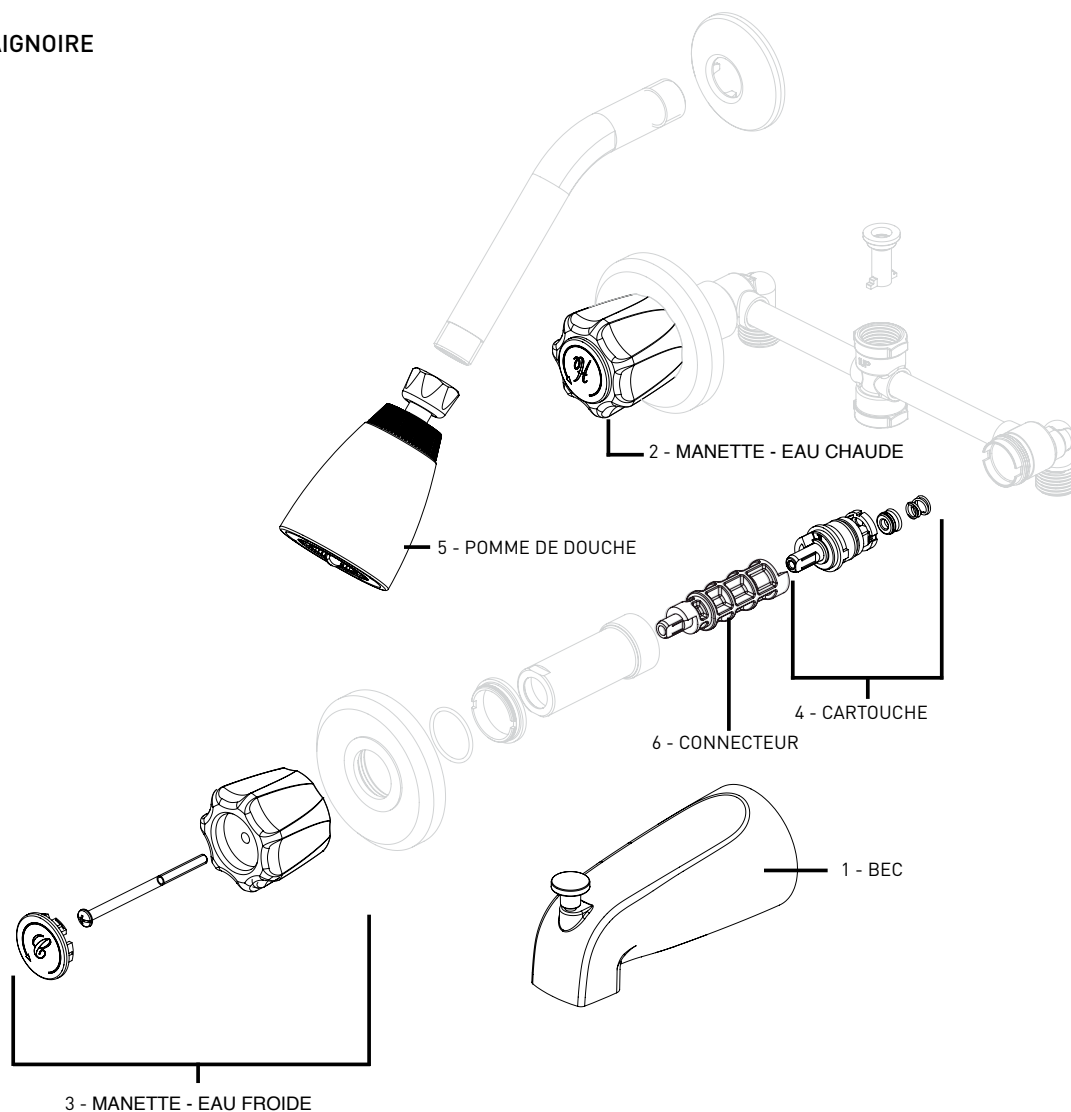

## SUNGLOW

06-9907

ROBINETS DE BAIGNOIRE  
ET DE DOUCHE

### PIÈCES DE RECHANGE OFFERTES

POUR LES PIÈCES NON INDIQUÉES APPELEZ LE SERVICE À LA CLIENTÈLE

PIÈCES DE RECHANGE	CHROME POLI NUMÉRO DE PIÈCE
1 - BEC	06-RP0248
2 - MANETTE - EAU CHAUDE	06-RP1095H
3 - MANETTE - EAU FROIDE	06-RP1095C
4 - CARTOUCHE	06-RP0069
5 - POMME DE DOUCHE	06-RP0779
6 - CONNECTEUR	06-RP1076