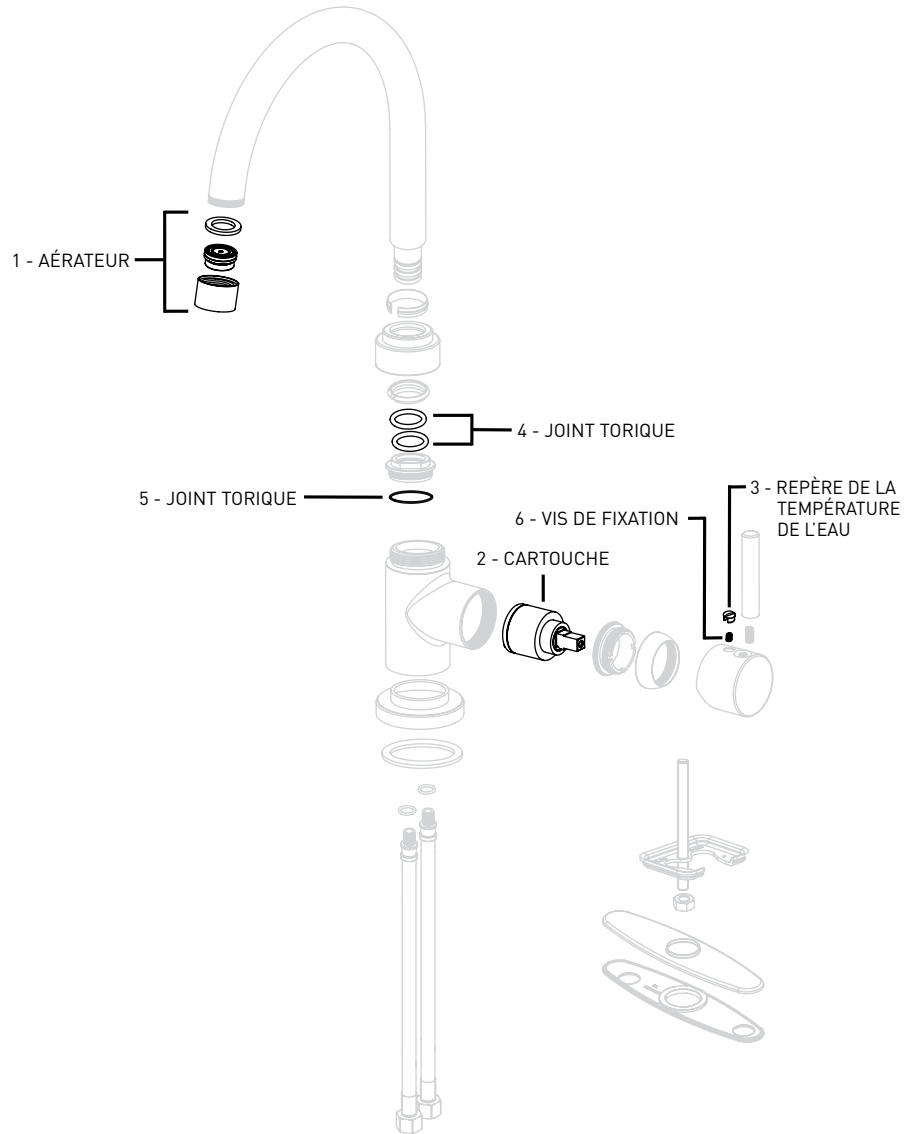

ASTRAL

06-8722 / 06-8722CBLK
ROBINET DE CUISINE

PIÈCES DE RECHANGE OFFERTES

POUR LES PIÈCES NON INDIQUÉES APPELEZ LE SERVICE À LA CLIENTÈLE

PIÈCES DE RECHANGE	CHROME POLI AVEC ACCENT NOIR NUMÉRO DE PIÈCE	CHROME POLI NUMÉRO DE PIÈCE
1 - AÉRATEUR	06-RP0008	06-RP0008
2 - CARTOUCHE	06-RP0080	06-RP0080
3 - REPÈRE DE LA TEMPÉRATURE DE L'EAU	06-RP0053	06-RP0053
4 - JOINT TORIQUE	06-RP0753	06-RP0753
5 - JOINT TORIQUE	06-RP0754	06-RP0754
6 - VIS DE FIXATION	06-RP0721	06-RP0721