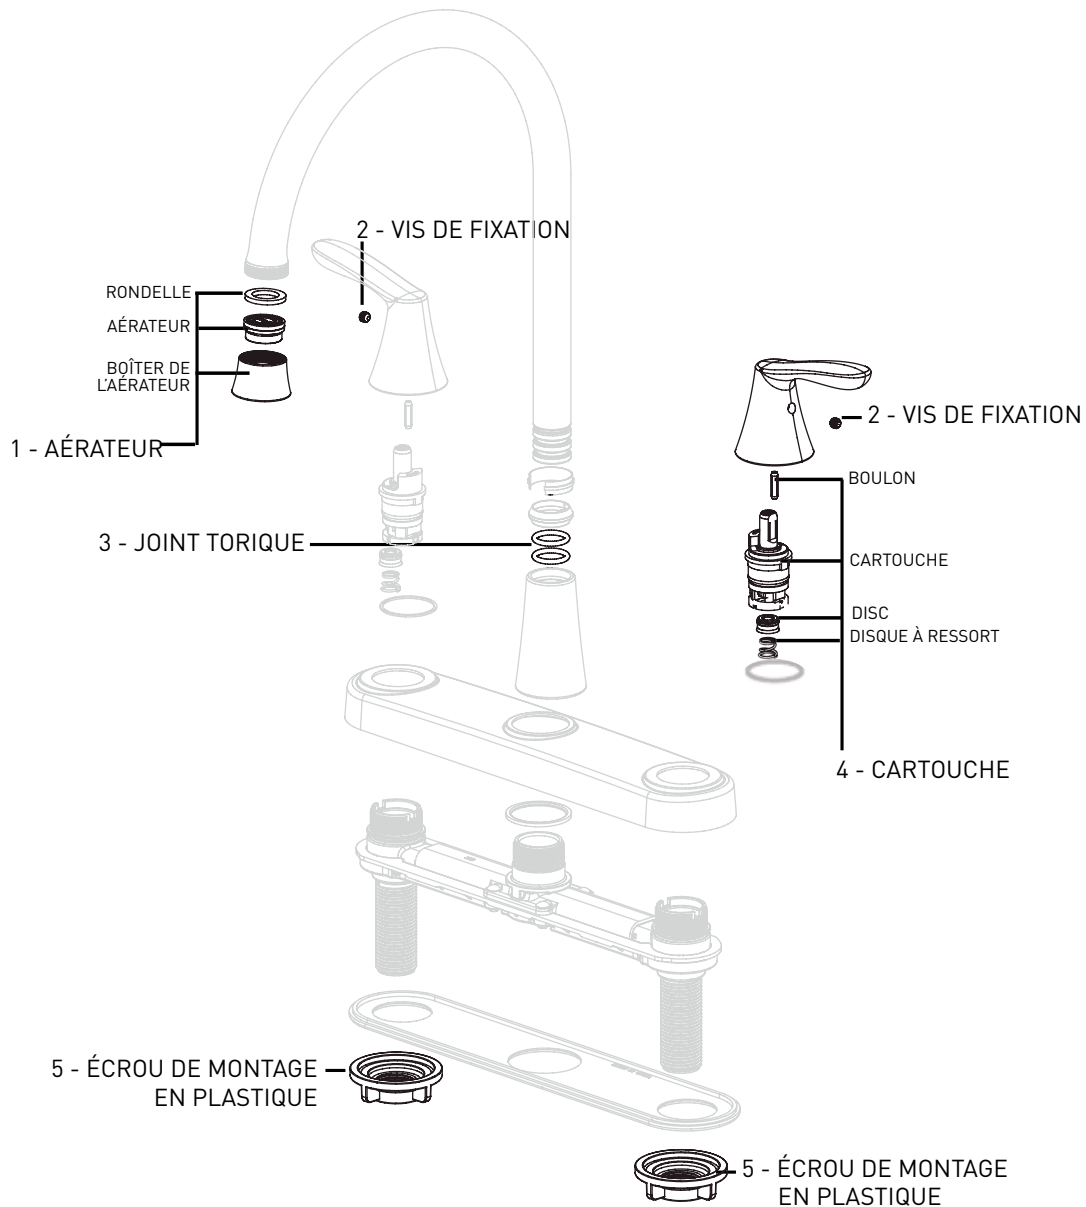

INFINITY

06-8705

ROBINET DE LAVABO

PIÈCES DE RECHANGE OFFERTES

POUR LES PIÈCES NON INDIQUÉES APPELEZ LE SERVICE À LA CLIENTÈLE

PIÈCES DE RECHANGE	CHROME POLI NUMÉRO DE PIÈCE
1 - AÉRATEUR	06-RP0817
2 - VIS DE FIXATION	06-RP0721
3 - JOINT TORIQUE	06-RP0199
4 - L'ENSEMBLE DE CARTOUCHE	06-RP0818
5 - ÉCROUS DE RACCORDEMENT EN PLASTIQUE	06-RP0186