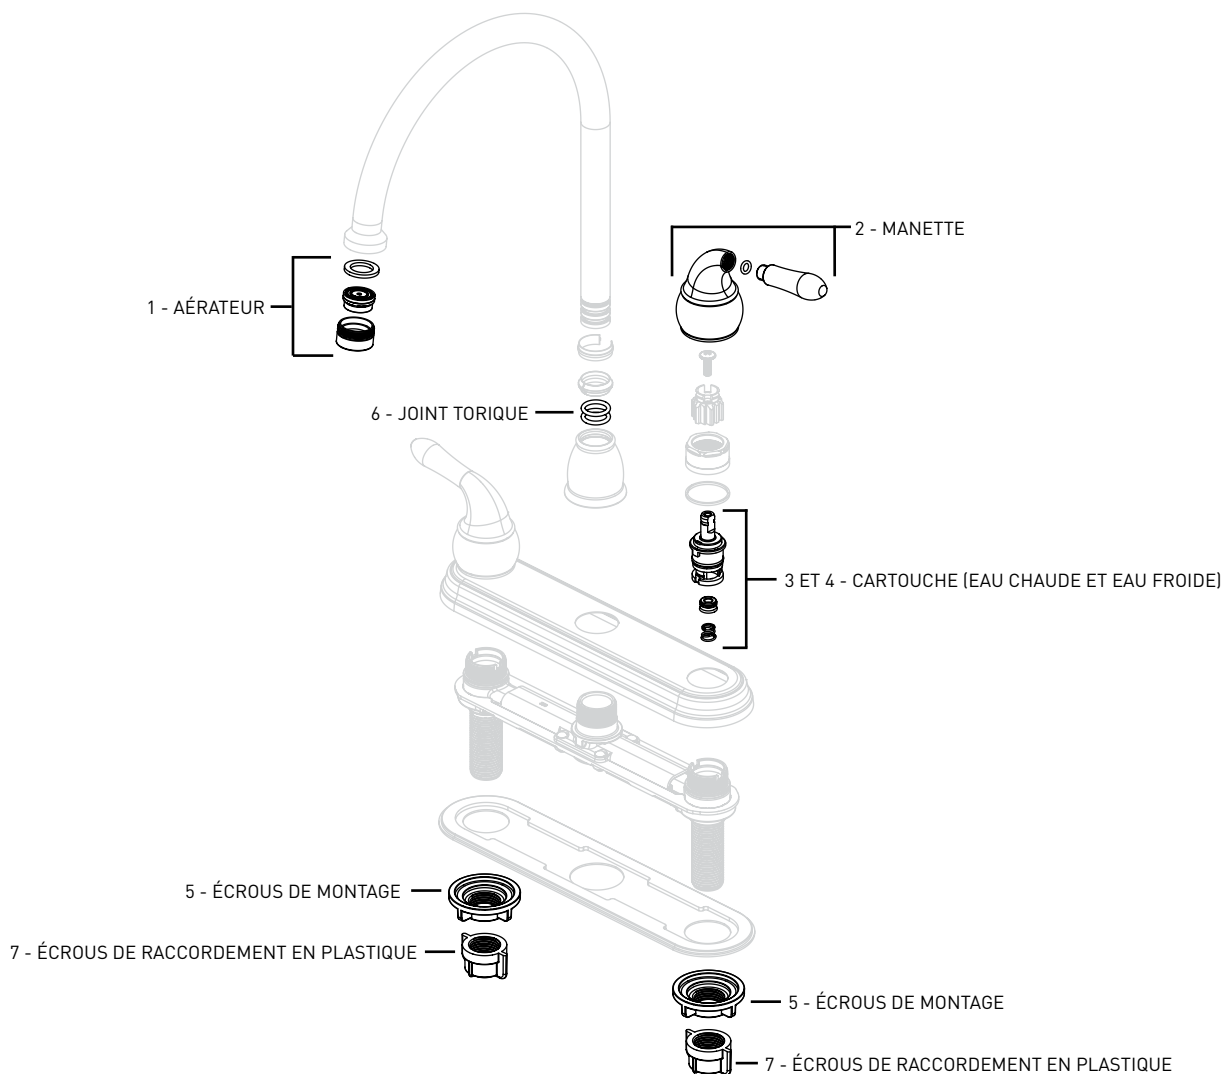

## CALEDONIA

06-8701L / 06-8701LSN

ROBINET DE CUISINE

### PIÈCES DE RECHANGE OFFERTES

POUR LES PIÈCES NON INDIQUÉES APPELEZ LE SERVICE À LA CLIENTÈLE

PIÈCES DE RECHANGE	NICKEL SATINÉ PVD NUMÉRO DE PIÈCE	CHROME POLI NUMÉRO DE PIÈCE
1 - AÉRATEUR	06-RP0006SN	06-RP0006
2 - MANETTE	06-RP0746SN	06-RP0746
3 - CARTOUCHE EAU CHAUDE	06-RP0272	06-RP0272
4 - CARTOUCHE EAU FROIDE	06-RP0271	06-RP0271
5 - ÉCROUS DE MONTAGE	06-RP0186	06-RP0186
6 - JOINT TORIQUE	06-RP0199	06-RP0199
7 - ÉCROUS DE RACCORDEMENT EN PLASTIQUE	06-RP0739	06-RP0739