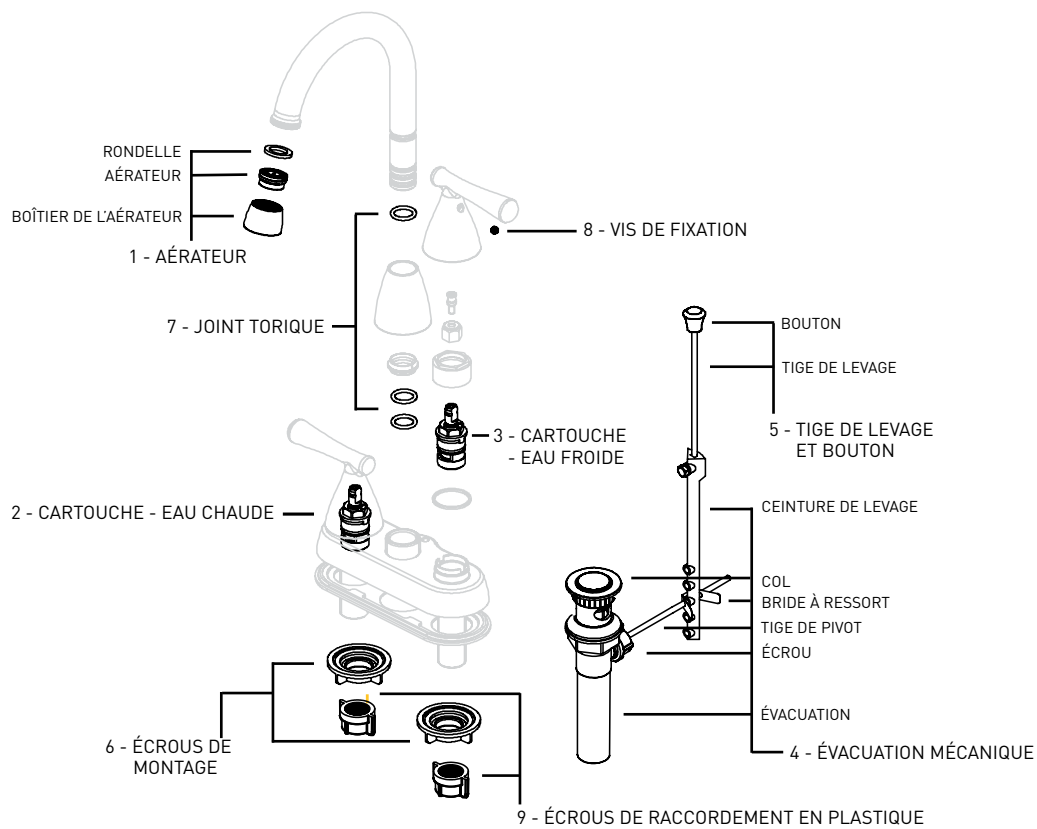

KAI

06-4621P

ROBINET DE LAVABO

PIÈCES DE RECHANGE OFFERTES

POUR LES PIÈCES NON INDIQUÉES APPELÉZ LE SERVICE À LA CLIENTÈLE

PIÈCES DE RECHANGE	CHROME POLI NUMÉRO DE PIÈCE
1 - AÉRATEUR	06-RP0711
2 - CARTOUCHE - EAU CHAUDE	06-RP0316H
3 - CARTOUCHE - EAU FROIDE	06-RP0316C
4 - ÉVACUATION MÉCANIQUE	06-RP0204
5 - TIGE DE LEVAGE ET BOUTON	06-RP0712
6 - ÉCROUS DE MONTAGE	06-RP0186
7 - JOINT TORIQUE	06-RP0199
8 - VIS DE FIXATION	06-RP0721
9 - ÉCROUS DE RACCORDEMENT EN PLASTIQUE	06-RP0739