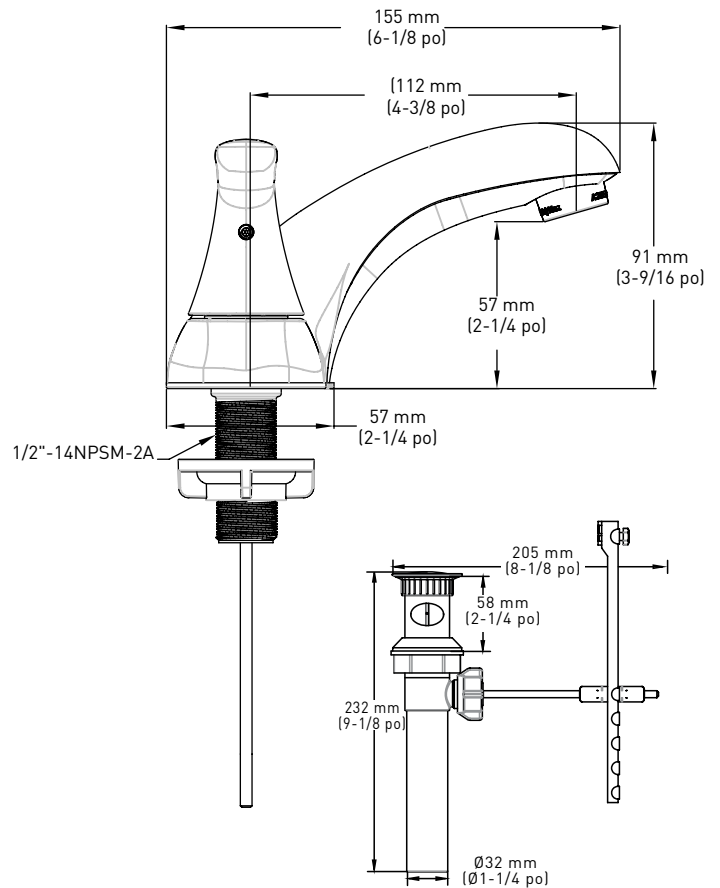

LES DIMENSIONS CRITIQUES
NE SONT PAS À L'ÉCHELLE

ÉVACUATION MÉCANIQUE ABS

CONSTRUCTION

- › CONSTRUCTION MÉTALLIQUE AVEC FINITION EN CHROME POLI
- › CORPS DE VALVE EN PLASTIQUE

MONTAGE

- › CONÇU POUR UNE INSTALLATION DANS 3 TROUS, 23 mm (7/8 po) DIA. MIN. AVEC ENTRAXE DE 102 mm (4 po) SUR LES PLAGES ALLANT JUSQU'À 25 mm (1 po)
- › CONÇU POUR UNE INSTALLATION DE 43 mm (1-11/16 po) MIN. À PARTIR DE L'AXE DE SYMÉTRIE DE LA VALVE JUSQU'AU DOSSERET

ENTRÉE

- › TIGES D'ENTRÉE MÂLES FILETÉES 14 NPSM DE 1/2 po

FONCTIONNEMENT

- › MANETTES DE STYLE LEVIER À QUART DE TOUR
- › FONCTIONNE AVEC MOINS DE 5 LB DE FORCE

MÉCANISME RÉGULATEUR D'EAU

- › CARTOUCHE SANS RONDELLE

DÉBIT

- › L'AÉRATEUR LIMITE LE DÉBIT MAX. À 5,7 LPM (1,5 GPM) À 60 PSI

CODES/NORMES APPLICABLES

- › cUPC
- › ASME A112.18.1/CSA B125.1
- › ANSI/NSF 372

GARANTIE

- › GARANTIE LIMITÉE À VIE CONTRE LES VICES DE MATÉRIAU ET DE MAIN-D'ŒUVRE POUR L'ACHETEUR/CONSOUMMATEUR ORIGINAL
- › GARANTIE DE 5 ANS LORSQUE POUR LES UTILISATIONS INDUSTRIELLES ET COMMERCIALES