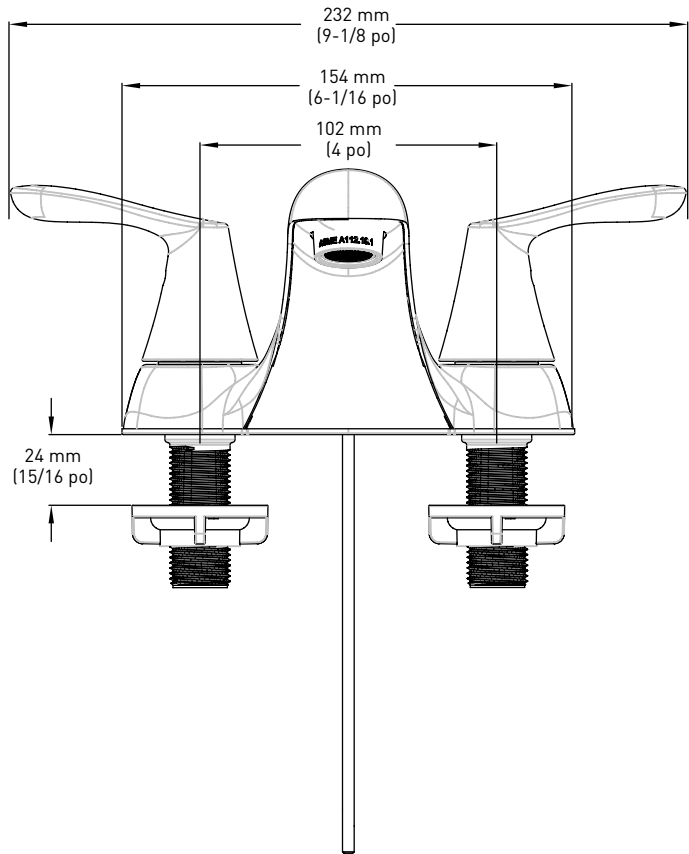

INFINITY

06-4605P

ROBINET DE LAVABO

SPÉCIFICATIONS

- › DEUX MANETTES
- › ÉVACUATION MÉCANIQUE INCLUSE
- › CARTOUCHE SANS RONDELLE
- › ENTRAXE DE 4 po
- › DÉBIT MAXIMAL : 5,7 LPM/1,5 GPM À 60 PSI
- › PRESSION TESTÉE EN USINE

- › HOMOLOGUÉ cUPC
- › HOMOLOGUÉ WaterSense®

LES DIMENSIONS CRITIQUES
NE SONT PAS À L'ÉCHELLE

ÉVACUATION MÉCANIQUE ABS

CONSTRUCTION

- › CONSTRUCTION MÉTALLIQUE AVEC FINITION EN CHROME POLI
- › CORPS DE VALVE EN PLASTIQUE

MONTAGE

- › CONÇU POUR UNE INSTALLATION DANS 3 TROUS, 23 mm (7/8 po) DIA. MIN. AVEC ENTRAXE DE 102 mm (4 po) SUR LES PLAGES ALLANT JUSQU'À 25 mm (1 po)
- › CONÇU POUR UNE INSTALLATION DE 43 mm (1-11/16 po) MIN. À PARTIR DE L'AXE DE SYMÉTRIE DE LA VALVE JUSQU'AU DOSSERET

ENTRÉE

- › TIGES D'ENTRÉE MÂLES FILETÉES 14 NPSM DE 1/2 po

FONCTIONNEMENT

- › MANETTES DE STYLE LEVIER À QUART DE TOUR
- › FONCTIONNE AVEC MOINS DE 5 LB DE FORCE

MÉCANISME RÉGULATEUR D'EAU

- › CARTOUCHE SANS RONDELLE