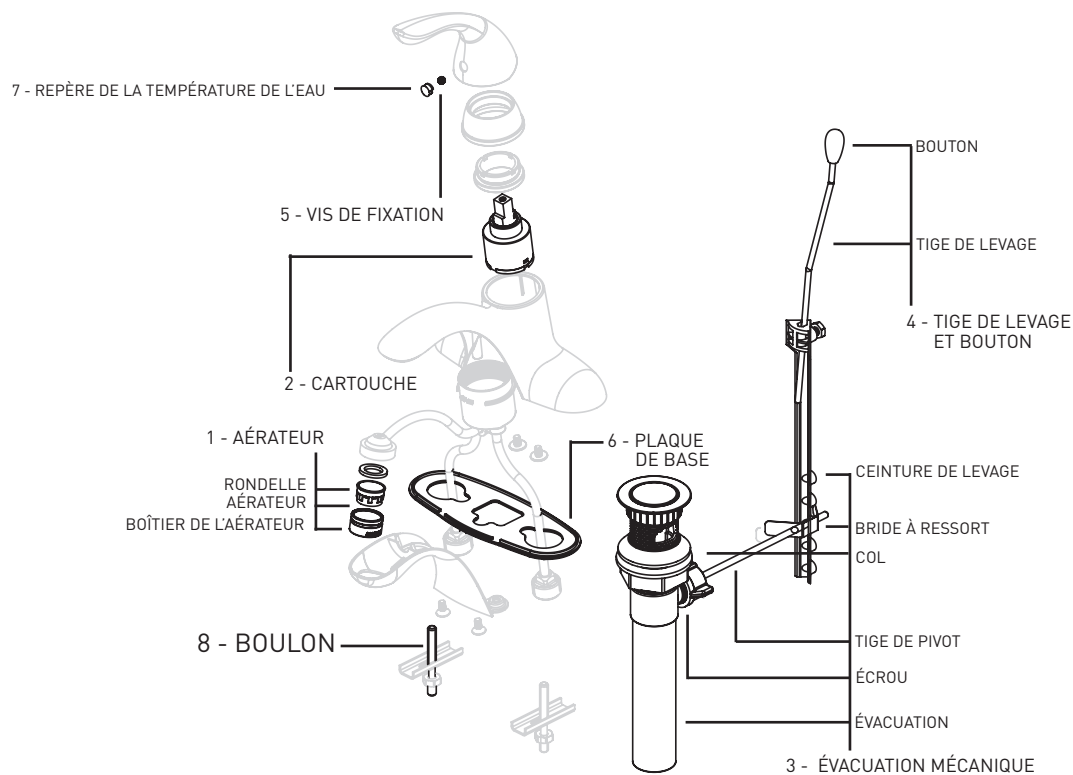

## COSMOS

06-4588P / 06-4588PSN  
ROBINET DE LAVABO

### PIÈCES DE RECHANGE OFFERTES

POUR LES PIÈCES NON INDIQUÉES APPELEZ LE SERVICE À LA CLIENTÈLE

PIÈCES DE RECHANGE	NICKEL SATINÉ	CHROME POLI
	PVD NUMÉRO DE PIÈCE	NUMÉRO DE PIÈCE
1 - AÉRATEUR	06-RP0494SN	06-RP0494
2 - CARTOUCHE	06-RP0080	06-RP0080
3 - ÉVACUATION MÉCANIQUE	06-RP0204SN	06-RP0204
4 - TIGE DE LEVAGE ET BOUTON	06-RP0710SN	06-RP0710
5 - VIS DE FIXATION	06-RP0721	06-RP0721
6 - PLAQUE DE BASE	06-RP0725	06-RP0725
7 - REPÈRE DE LA TEMPÉRATURE DE L'EAU	06-RP0053	06-RP0053
8 - BOULON	06-RP0030	06-RP0030