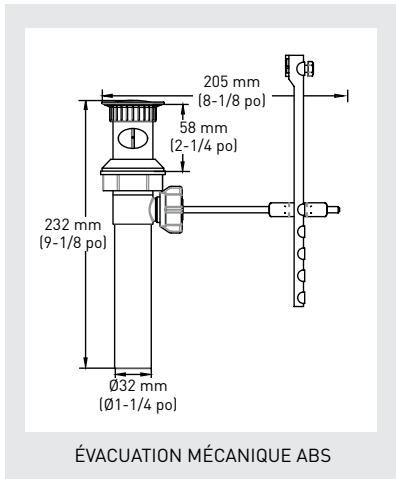

COSMOS
06-4588P / 06-4588PSN
ROBINET DE LAVABO

Taymor

NICKEL SATINÉ PVD

CHROME POLI

CARACTÉRISTIQUES

- MANETTE SIMPLE AVEC REPÈRE D'EAU CHAUDE ET D'EAU FROIDE
- DISPONIBLE EN CHROME POLI ET NICKEL SATINÉ PVD
- POUR ENTRAXE DE 4 po
- CARTOUCHE CÉRAMIQUE
- ÉVACUATION MÉCANIQUE INCLUSE
- DÉBIT MAXIMAL : 5,7 LPM/1,5 GPM À 60 PSI
- VOIES À EAU EN LAITON ET EN CUIVRE MASSIFS
- PRESSION TESTÉE EN USINE

- HOMOLOGUÉ cUPC / HOMOLOGUÉ WaterSense®
- HOMOLOGUÉ FAIBLE TENEUR EN PLOMB

COSMOS

06-4588P / 06-4588PSN
ROBINET DE LAVABO

CONSTRUCTION

- CONSTRUCTION MÉTALLIQUE AVEC DIVERSES FINITIONS INDICUÉES PAR LE SUFFIXE
- CORPS DE VALVE EN LAITON

MONTAGE

- CONÇU POUR UNE INSTALLATION DANS 3 TROUS, 21 mm (13/16 po) DIA. MIN. SUR LES PLAGES ALLANT JUSQU'À 26 mm (1 po)
- CONÇU POUR UNE INSTALLATION DE 46 mm (1-13/16 po) MIN. À PARTIR DE L'AXE DE SYMÉTRIE DE LA VALVE JUSQU'AU DOSSERET

ENTRÉE

- CUIVRE/MIP DE 1/2 po AVEC ADAPTATEURS 14 NPSM DE 1/2 po

FONCTIONNEMENT

- MANETTE DE STYLE LEVIER À ACTION DE PIVOT
- FONCTIONNE AVEC MOINS DE 5 LB DE FORCE

MÉCANISME RÉGULATEUR D'EAU

- CARTOUCHE
- VALVE À DISQUE CÉRAMIQUE AUTONOME MONOPIÈCE