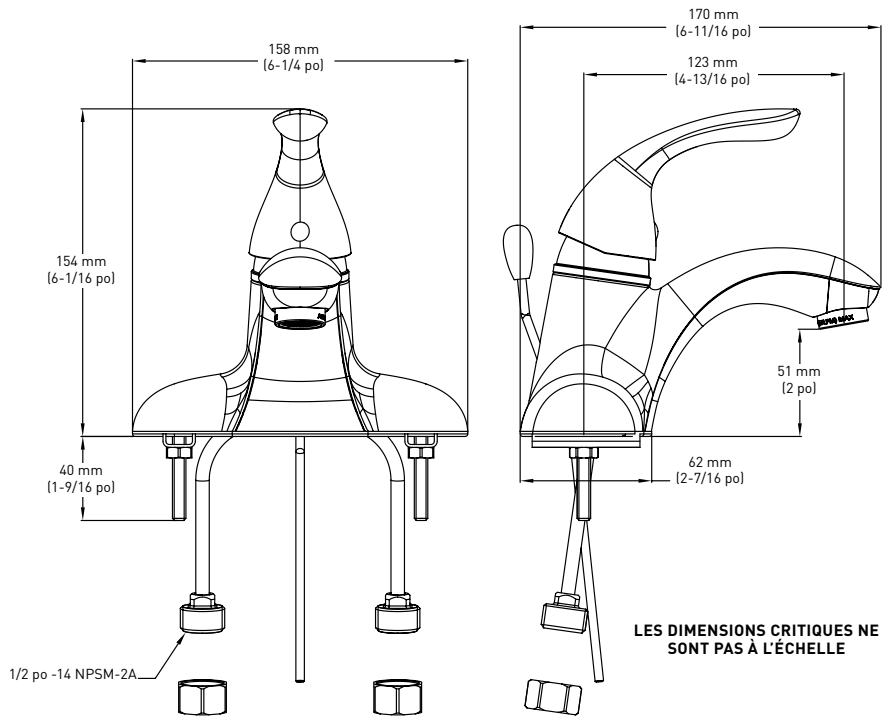

COSMOS
06-4588P / 06-4588PSN
ROBINET DE LAVABO

Taymor

NICKEL SATINÉ PVD

CHROME POLI

CARACTÉRISTIQUES

- MANETTE SIMPLE AVEC REPÈRE D'EAU CHAUDE ET D'EAU FROIDE
- DISPONIBLE EN CHROME POLI ET NICKEL SATINÉ PVD
- POUR ENTRAXE DE 4 po
- CARTOUCHE CÉRAMIQUE
- ÉVACUATION MÉCANIQUE INCLUSE
- DÉBIT MAXIMAL : 5,7 LPM/1,5 GPM À 60 PSI
- VOIES À EAU EN LAITON ET EN CUIVRE MASSIFS
- PRESSION TESTÉE EN USINE

- HOMOLOGUÉ cUPC / HOMOLOGUÉ WaterSense®
- HOMOLOGUÉ FAIBLE TENEUR EN PLOMB

COSMOS

06-4588P / 06-4588PSN
ROBINET DE LAVABO

CONSTRUCTION

- CONSTRUCTION MÉTALLIQUE AVEC DIVERSES FINITIONS INDICUÉES PAR LE SUFFIXE
- CORPS DE VALVE EN LAITON

MONTAGE

- CONÇU POUR UNE INSTALLATION DANS 3 TROUS, 21 mm (13/16 po) DIA. MIN. SUR LES PLAGES ALLANT JUSQU'À 26 mm (1 po)
- CONÇU POUR UNE INSTALLATION DE 46 mm (1-13/16 po) MIN. À PARTIR DE L'AXE DE SYMÉTRIE DE LA VALVE JUSQU'AU DOSSERET

ENTRÉE

- CUIVRE/MIP DE 1/2 po AVEC ADAPTATEURS 14 NPSM DE 1/2 po

FONCTIONNEMENT

- MANETTE DE STYLE LEVIER À ACTION DE PIVOT
- FONCTIONNE AVEC MOINS DE 5 LB DE FORCE

MÉCANISME RÉGULATEUR D'EAU

- CARTOUCHE
- VALVE À DISQUE CÉRAMIQUE AUTONOME MONOPIÈCE