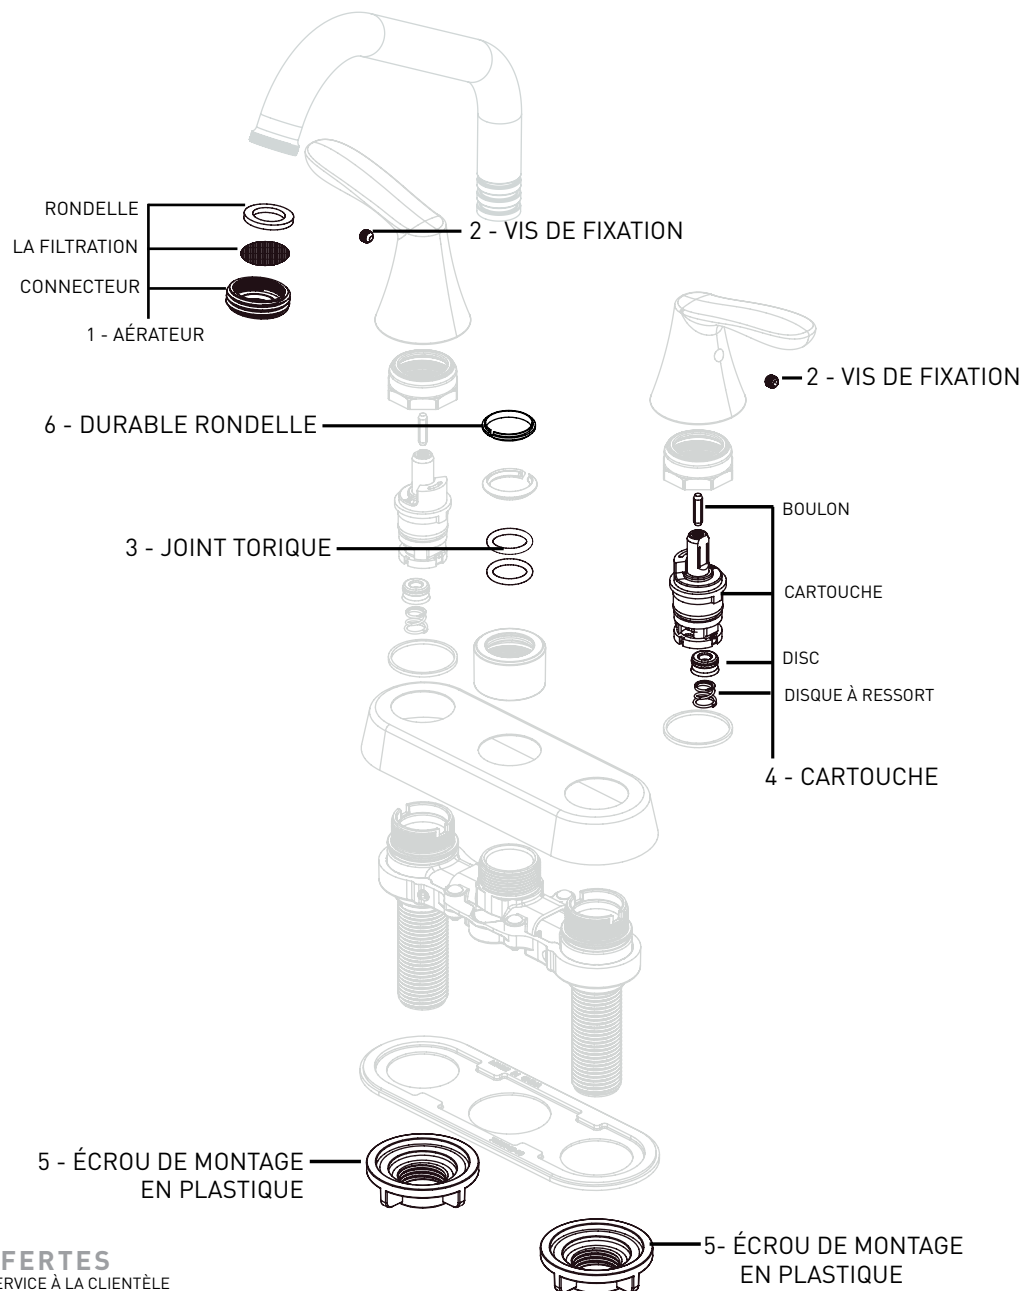

## INFINITY

06-4486

ROBINET DE BUANDERIE

### PIÈCES DE RECHANGE OFFERTES

POUR LES PIÈCES NON INDIQUÉES APPELEZ LE SERVICE À LA CLIENTÈLE

PIÈCES DE RECHANGE	CHROME POLI NUMÉRO DE PIÈCE
1 - AÉRATEUR	06-RP0502
2 - VIS DE FIXATION	06-RP0721
3 - JOINT TORIQUE	06-RP0199
4 - L'ENSEMBLE DE CARTOUCHE	06-RP0824
5 - ÉCROUS DE RACCORDEMENT EN PLASTIQUE	06-RP0186
6 - DURABLE RONDELLE	06-RP00836