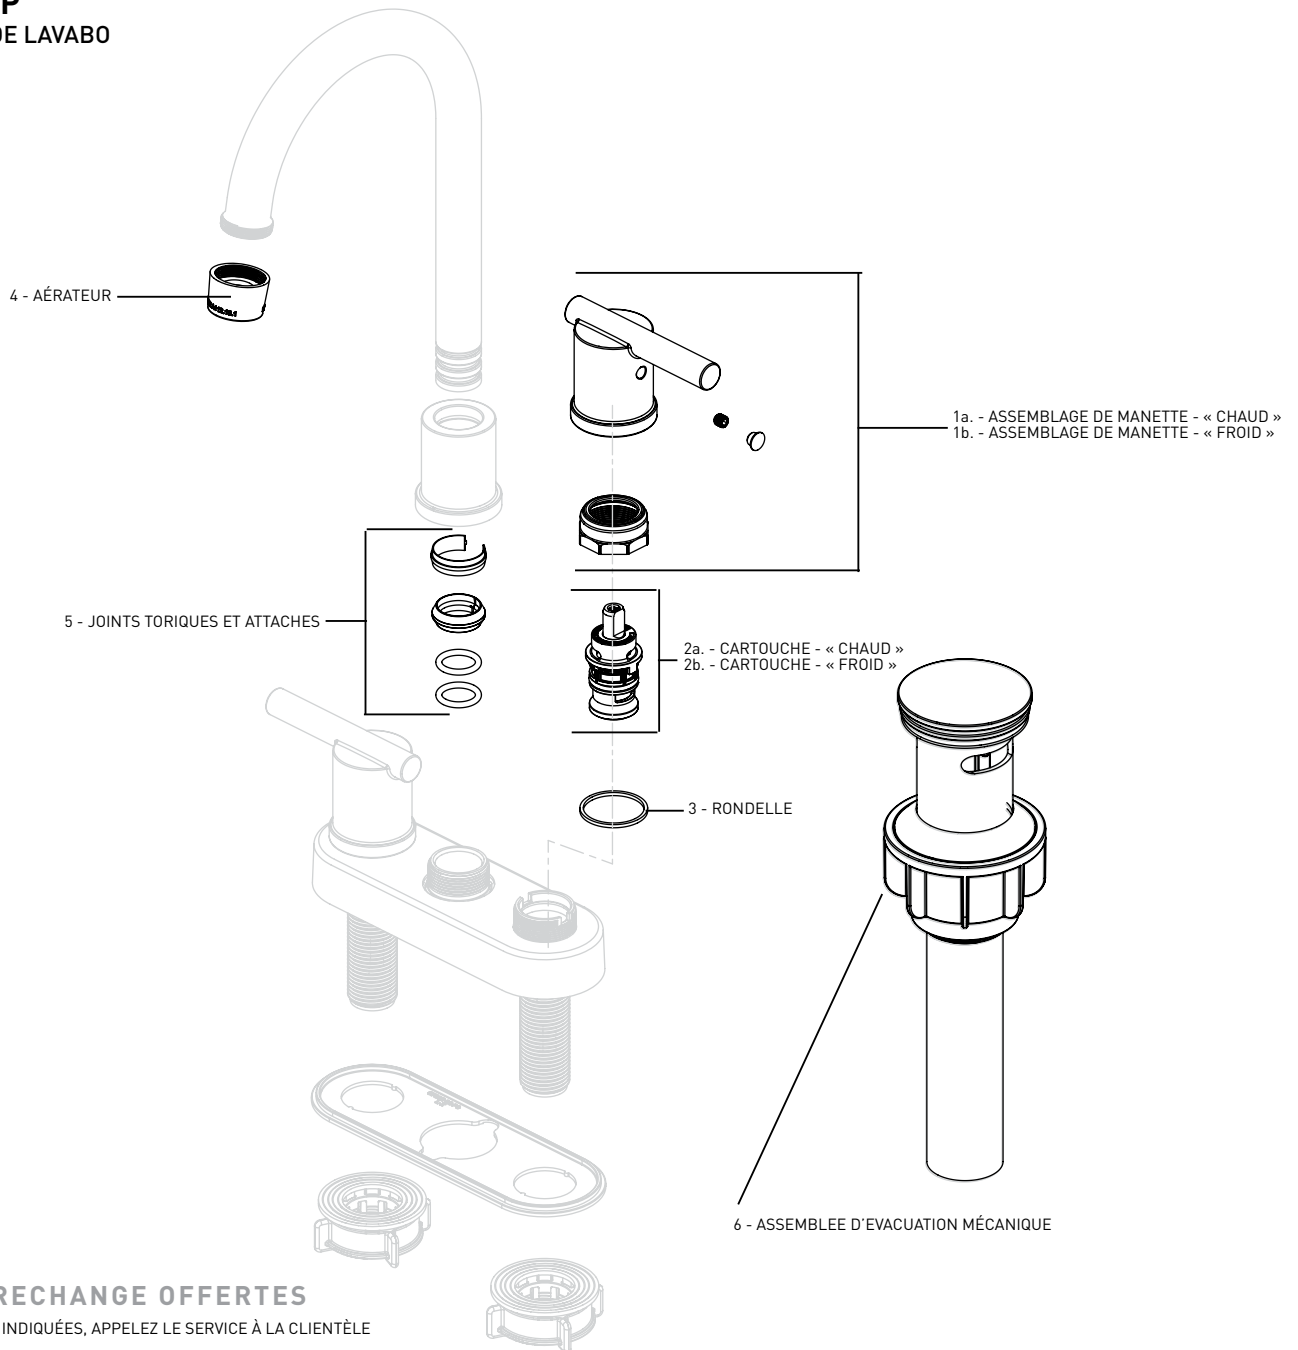

NORTHERN LIGHTS

06-3332P

ROBINET DE LAVABO

PIÈCES DE RECHANGE OFFERTES

POUR LES PIÈCES NON INDIQUÉES, APPELEZ LE SERVICE À LA CLIENTÈLE

PIÈCES DE RECHANGE	CHROME POLI NUMÉRO DE PIÈCE
1a - ASSEMBLAGE DE MANETTE - « CHAUD »	06-RP1032H
1b - ASSEMBLAGE DE MANETTE - « FROID »	06-RP1032C
2a - CARTOUCHE - « CHAUD »	06-RP1033H
2b - CARTOUCHE - « FROID »	06-RP1033C
3 - RONDELLE	06-RP1034
4 - AÉRATEUR	06-RP1035
5 - JOINTS TORIQUES ET ATTACHES	06-RP1036
6 - ASSEMBLEE D'EVACUATION MÉCANIQUE	06-RP1065