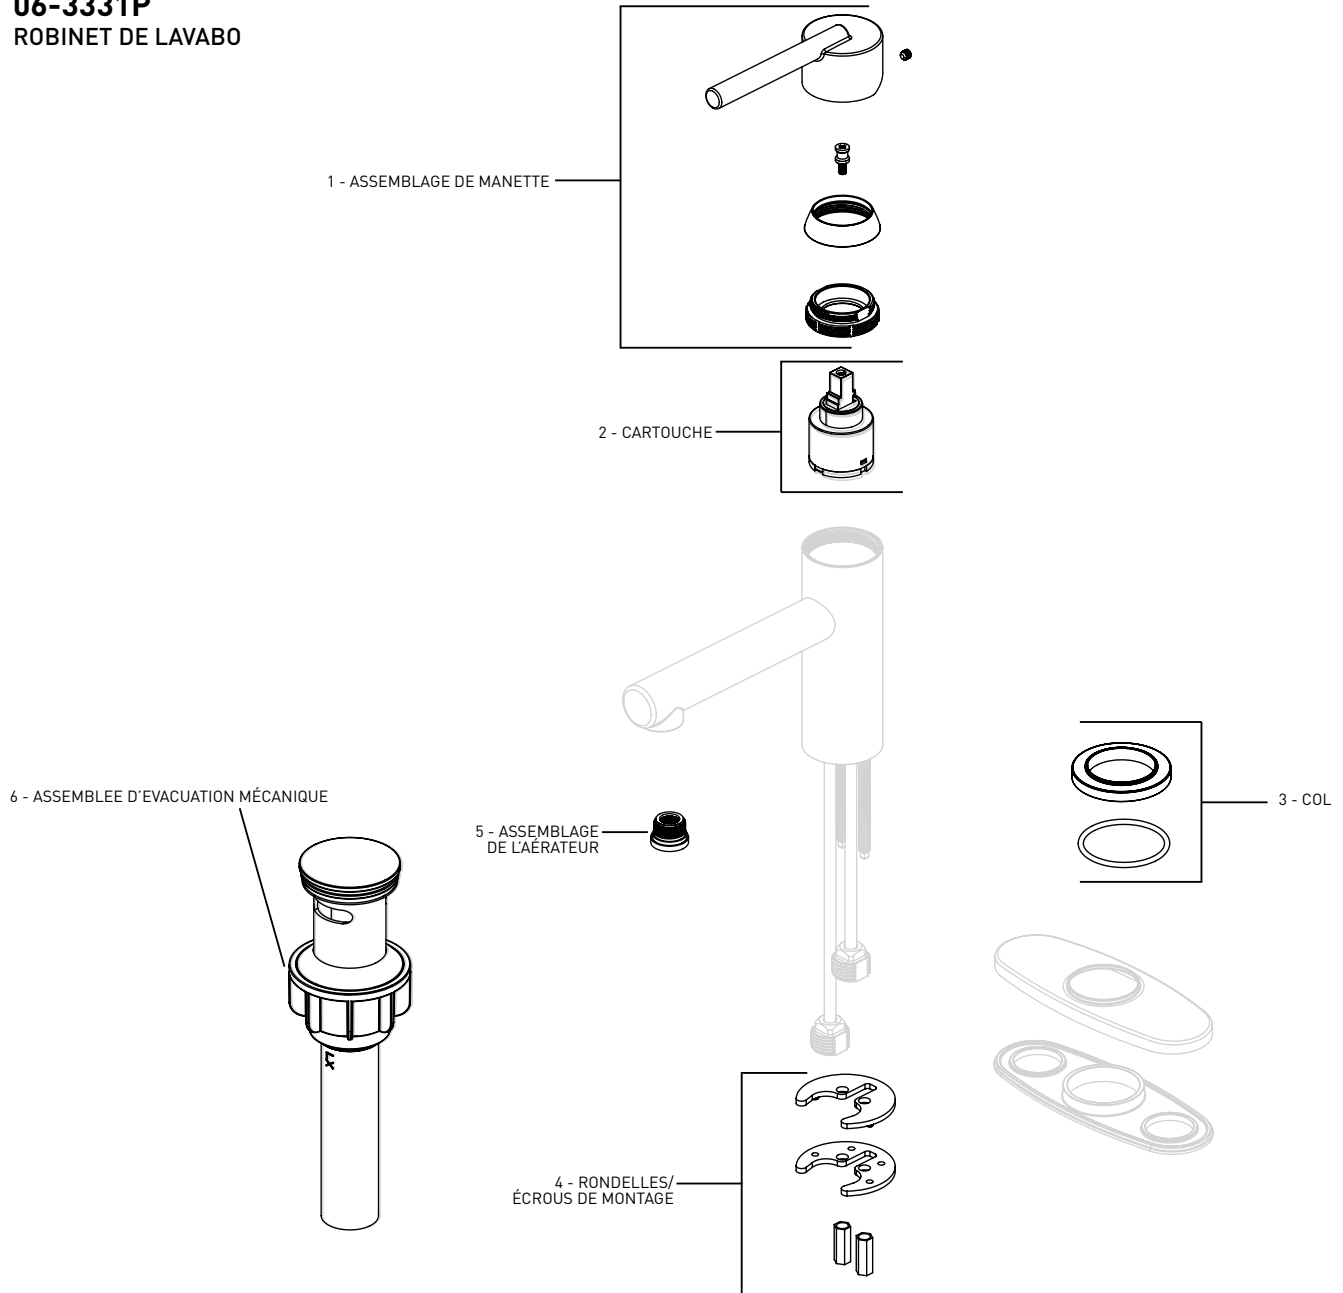

NORTHERN LIGHTS

06-3331P

ROBINET DE LAVABO

PIÈCES DE RECHANGE OFFERTES

POUR LES PIÈCES NON INDIQUÉES, APPELEZ LE SERVICE À LA CLIENTÈLE

PIÈCES DE RECHANGE	CHROME POLI NUMÉRO DE PIÈCE
1 - ASSEMBLAGE DE MANETTE	06-RP1028
2 - CARTOUCHE	06-RP1015
3 - COL	06-RP1029
4 - RONDELLES/ÉCROUS DE MONTAGE	06-RP1030
5 - ASSEMBLAGE DE L'AÉRATEUR	06-RP1031
6 - ASSEMBLEE D'EVACUATION MÉCANIQUE	06-RP1065