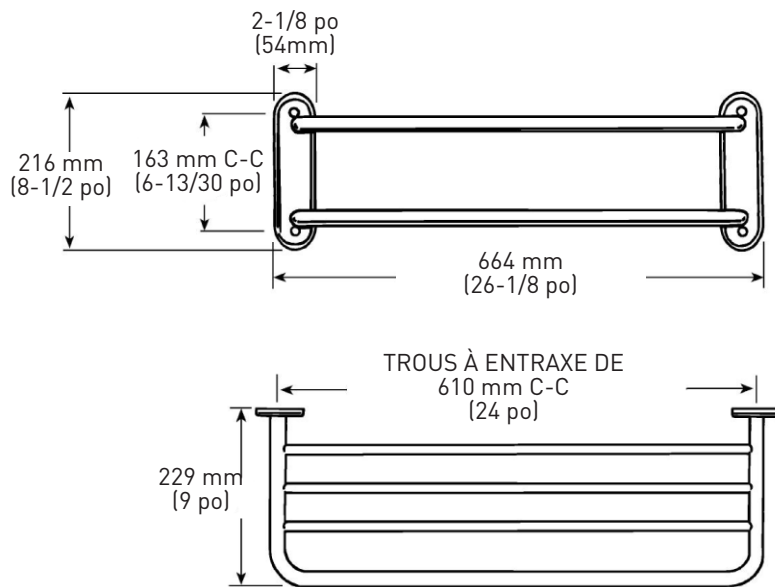

### ÉTAGÈRE PORTE-SERVIETTES AVEC BARRE

- › MONTAGE EN SURFACE SEMI-DISSIMULÉ
- › COMPREND 4 DISPOSITIFS D'ANCRAGE EN PLASTIQUE ET 4 VIS EN ACIER PHILLIPS - N° 8 DE 50,80 mm (2 po)
- › TUBE DE 19,05 mm (3/4 po)

PLAQUE ARRIÈRE

LES MESURES PEUVENT VARIER DE 3 %

LES MESURES SONT PRÉSENTÉES À TITRE DE RÉFÉRENCE SEULEMENT. TAYMOR SE RÉSERVE LE DROIT DE CHANGER LES SPÉCIFICATIONS DU PRODUIT SANS DONNER D'AVIS. POUR CONSULTER LES DÉTAILS DE LA GARANTIE DU PRODUIT, VEUILLEZ VISITER LE SITE WEB DE TAYMOR

	26 CHROME POLI	QTÉ LA CAISE
ÉTAGÈRE PORTE-SERVIETTES DE 24 PO AVEC BARRE	01-1044	5
EMB : EMBALLAGE POUR ENTREPRENEUR		