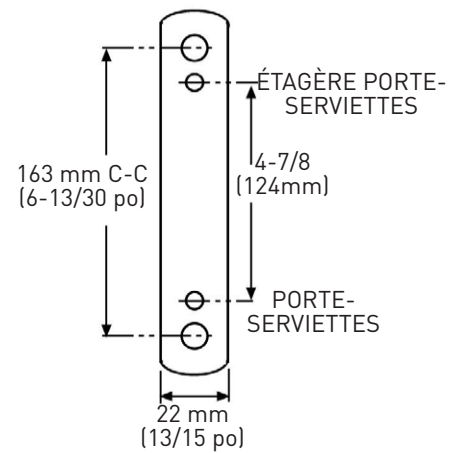

### ÉTAGÈRE PORTE-SERVIETTES AVEC BARRE

- › MONTAGE EN SURFACE SEMI-DISSIMULÉ
- › COMPREND 4 DISPOSITIFS D'ANCRAGE EN PLASTIQUE ET 4 VIS EN ACIER PHILLIPS - N° 8 DE 50,80 mm (2 po)
- › TUBE DE 19,05 mm (3/4 po)

PLAQUE ARRIÈRE

LES MESURES PEUVENT VARIER DE 3 %

LES MESURES SONT PRÉSENTÉES À TITRE DE RÉFÉRENCE SEULEMENT. TAYMOR SE RÉSERVE LE DROIT DE CHANGER LES SPÉCIFICATIONS DU PRODUIT SANS DONNER D'AVIS. POUR CONSULTER LES DÉTAILS DE LA GARANTIE DU PRODUIT, VEUILLEZ VISITER LE SITE WEB DE TAYMOR

	26 CHROME POLI	QTÉ LA CAISE
ÉTAGÈRE PORTE-SERVIETTES DE 24 PO AVEC BARRE	01-1044	5
EMB : EMBALLAGE POUR ENTREPRENEUR		