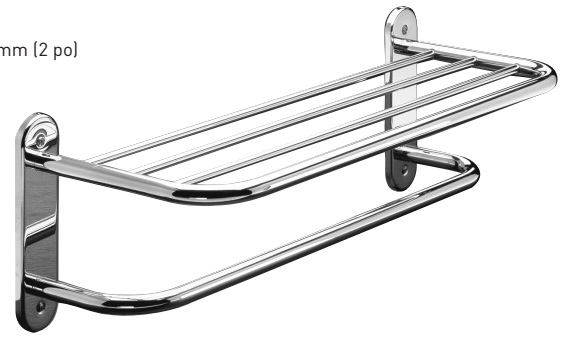

### ÉTAGÈRE PORTE-SERVIETTES AVEC BARRE

- › MONTAGE EN SURFACE SEMI-DISSIMULÉ
- › COMPREND 4 DISPOSITIFS D'ANCRAGE EN PLASTIQUE ET 4 VIS EN ACIER PHILLIPS - N° 8 DE 50,80 mm (2 po)
- › TUBE DE 19,05 mm (3/4 po)

PLAQUE ARRIÈRE

LES MESURES PEUVENT VARIER DE 3 %

LES MESURES SONT PRÉSENTÉES À TITRE DE RÉFÉRENCE SEULEMENT. TAYMOR SE RÉSERVE LE DROIT DE CHANGER LES SPÉCIFICATIONS DU PRODUIT SANS DONNER D'AVIS. POUR CONSULTER LES DÉTAILS DE LA GARANTIE DU PRODUIT, VEUILLEZ VISITER LE SITE WEB DE TAYMOR

	26 CHROME POLI	QTÉ LA CAISE
ÉTAGÈRE PORTE-SERVIETTES DE 24 PO AVEC BARRE	01-1044	5
EMB : EMBALLAGE POUR ENTREPRENEUR		