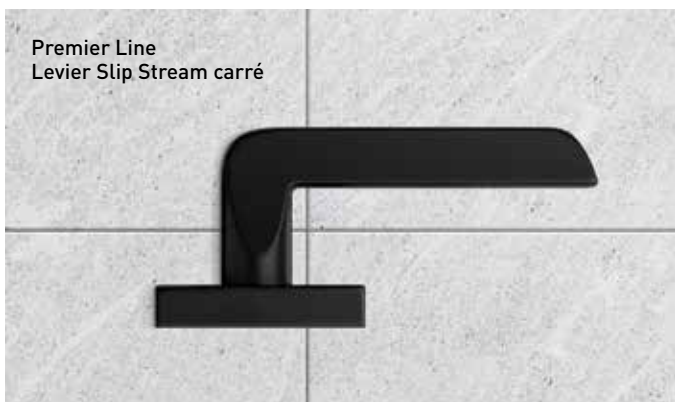

Taymor®

*Marque canadienne de
confiance depuis 1948*

Serrures résidentielles

taymor.com

Levier Vega

Premier Line
Levier 1948 rond et carré

Judicieusement conçus et
méticuleusement fabriqués.

Premier Line
À mortaise Bergen

Premier Line
Levier Slip Stream rond et carré

Premier Line
Levier Slip Stream carré

Premier Line
Levier Slip Stream rond

THE PREMIER LINE

Serrure interconnectée

INTERCHANGEABLE AVEC
CERTAINS LEVIERS

Intérieur