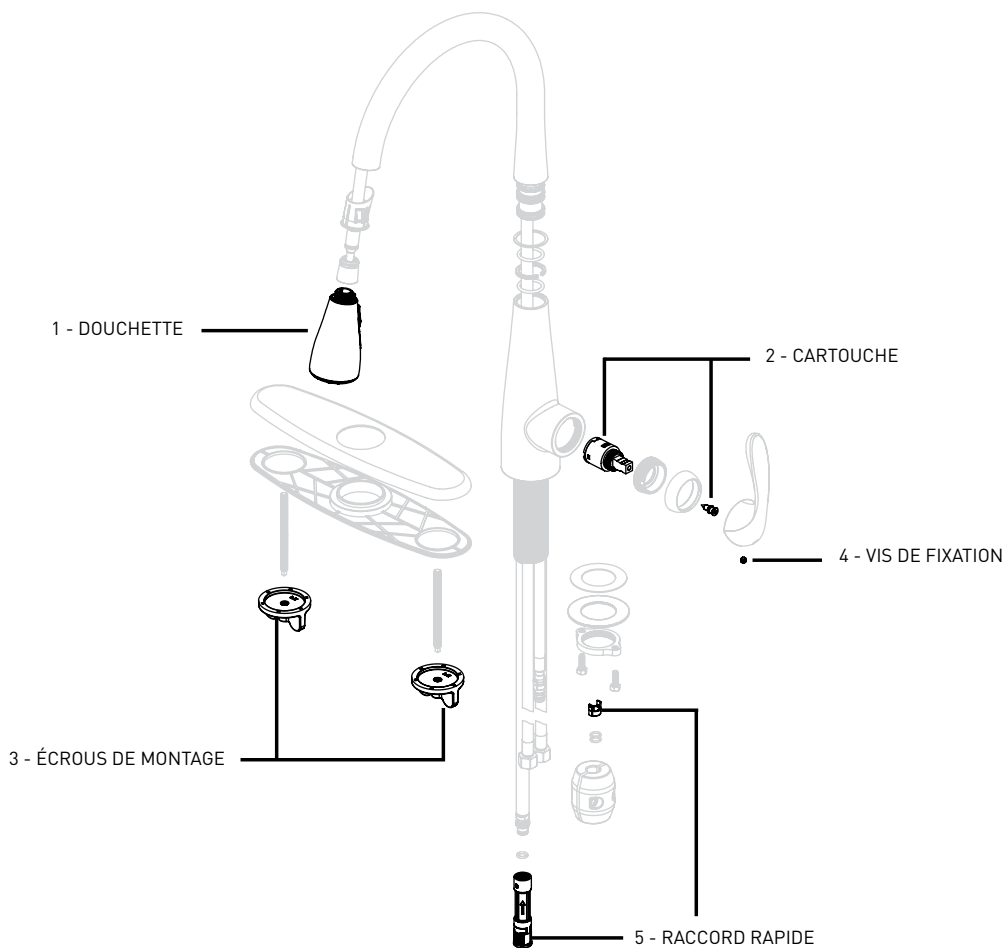

DEVON

06-8724SBLK / 06-8724S / 06-8724SSS

ROBINET DE CUISINE

PIÈCES DE RECHANGE OFFERTES

POUR LES PIÈCES NON INDIQUÉES APPELEZ LE SERVICE À LA CLIENTÈLE

PIÈCES DE RECHANGE	NOIR MAT NUMÉRO DE PIÈCE	ACIER INOXYDABLE NUMÉRO DE PIÈCE	CHROME POLI NUMÉRO DE PIÈCE
1 - DOUCHETTE	06-RP0734BLK	06-RP0734SS	06-RP0734
2 - CARTOUCHE	06-RP1004S	06-RP1004S	06-RP1004S
3 - ÉCROUS DE MONTAGE	06-RP0188	06-RP0188	06-RP0188
4 - VIS DE FIXATION	06-RP0721	06-RP0721	06-RP0721
5 - RACCORD RAPIDE	06-RP0743	06-RP0743	06-RP0743