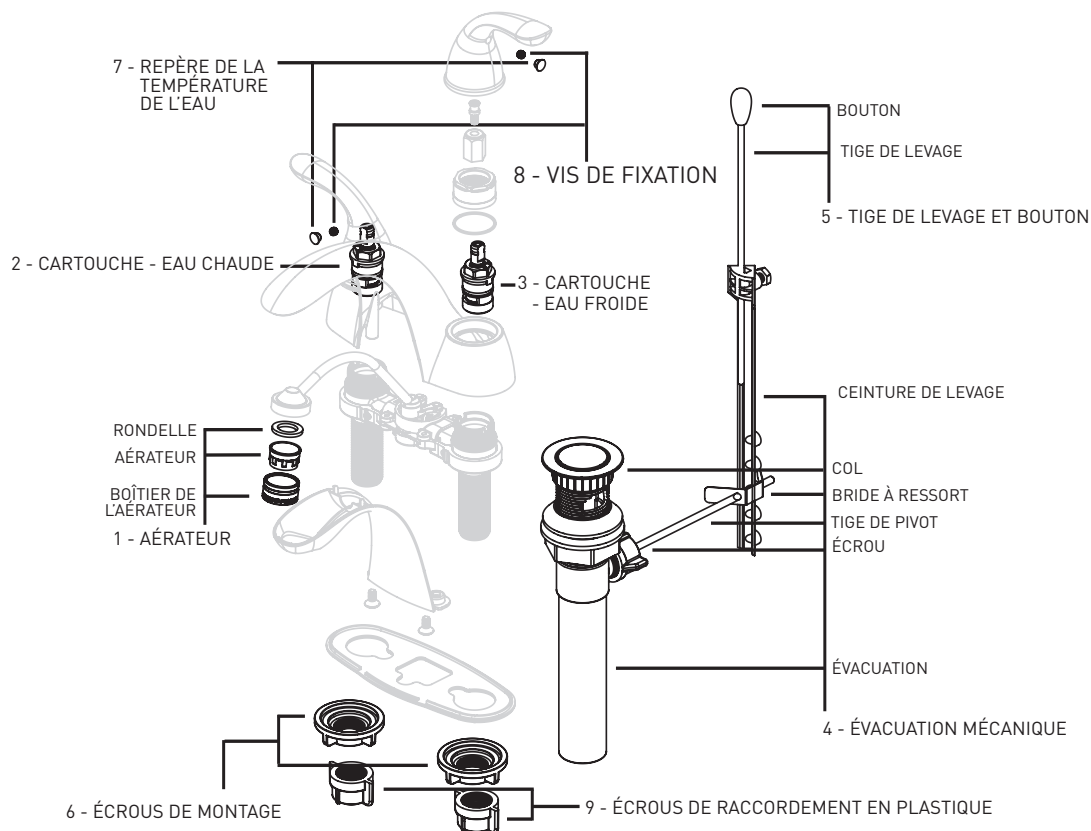

COSMOS

06-4682P / 06-4682PSN
ROBINET DE LAVABO

PIÈCES DE RECHANGE OFFERTES

POUR LES PIÈCES NON INDIQUÉES APPELEZ LE SERVICE À LA CLIENTÈLE

PIÈCES DE RECHANGE	NICKEL SATINÉ	CHROME POLI
	PVD	
	NUMÉRO DE PIÈCE	NUMÉRO DE PIÈCE
1 - AÉRATEUR	06-RP0494SN	06-RP0494
2 - CARTOUCHE - EAU CHAUDE	06-RP1033H	06-RP1033H
3 - CARTOUCHE - EAU FROIDE	06-RP1033C	06-RP1033C
4 - ÉVACUATION MÉCANIQUE	06-RP0204SN	06-RP0204
5 - TIGE DE LEVAGE ET BOUTON	06-RP0715SN	06-RP0715
6 - ÉCROUS DE MONTAGE	06-RP0186	06-RP0186
7 - REPÈRE DE LA TEMPÉRATURE DE L'EAU	06-RP0722	06-RP0722
8 - VIS DE FIXATION	06-RP0721	06-RP0721
9 - ÉCROUS DE RACCORDEMENT EN PLASTIQUE	06-RP0739	06-RP0739